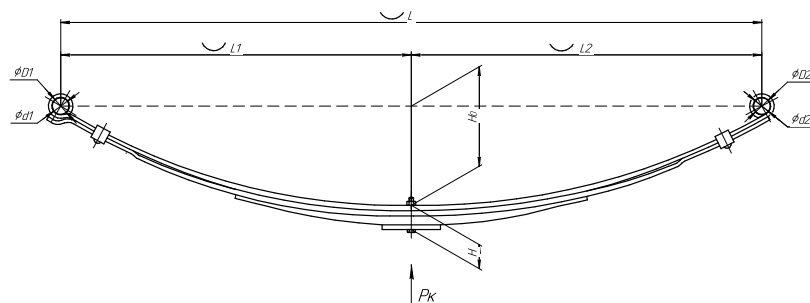

L, mm	1200
L1, mm	600
L2, mm	600
H, mm	41,2
Ho, mm	170
D1, mm	30
d1, mm	28,5
D2, mm	30
d2, mm	28,5
Wid., mm	45

Total weight, kilos	9,8
Maximum load, Pk, tons	0,408

Front leaf spring for a 701M tractor 4 leaves