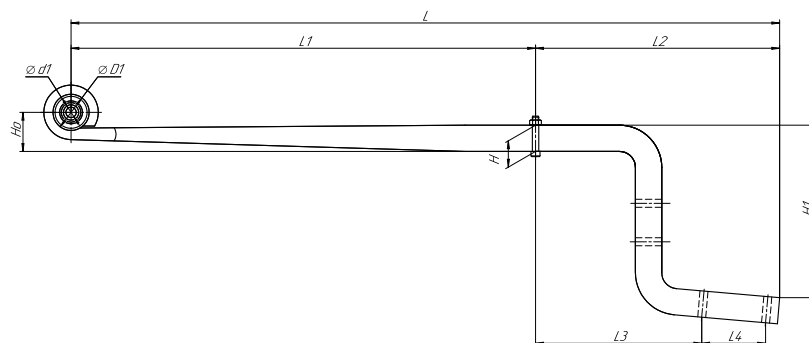

Total weight, kilos	16,1
---------------------	-------------

Trailing arm for Mercedes Sprinter an analogue for 10052010055A

ChMW number **704101MS-Z**

OEM	10052010055A
SPRINGER	690004413

L, mm	1106
L1, mm	725
L2, mm	381
L3, mm	263
L4, mm	100
H, mm	41
Ho, mm	61
H1, mm	270
D1, mm	47,5
d1, mm	16
Wid., mm	70