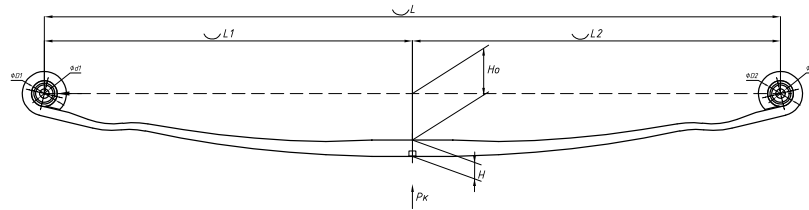

ChMW number **904001MN-2902012-10**

OEM **81434026324**

SPRINGER **690004786**

Schomaecker **73042000**

Weweler **F088T479WA75**

L, mm	1850
L1, mm	925
L2, mm	925
H, mm	40,5
Ho, mm	120
D1, mm	63
d1, mm	24
D2, mm	63
d2, mm	24
Wid., mm	90