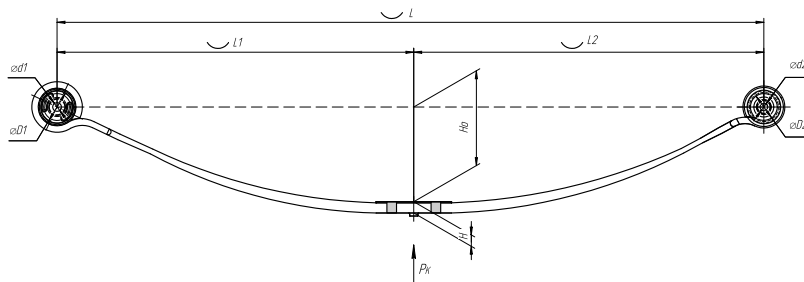

Rear leaf spring for Ford Transit 1 leaf

ChMW number **771901FD-2912012-R-10**

OEM	2479374
SPRINGER	690007474
Schmaecker	56501900
Weweler	F037T218ZA75

L, mm	1376
L1, mm	694
L2, mm	682
H, mm	19
Ho, mm	151
D1, mm	69,25
d1, mm	16,15
D2, mm	50
d2, mm	14,2
Wid., mm	77