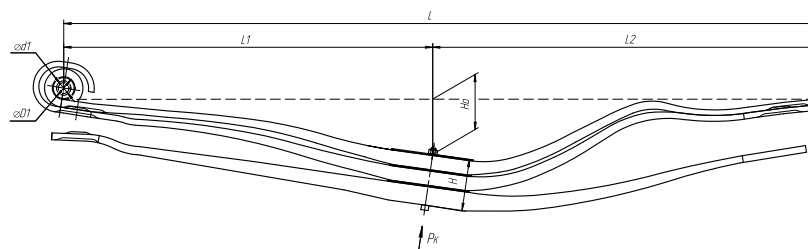

L, mm	1830
L1, mm	900
L2, mm	930
H, mm	124,6
Ho, mm	140
D1, mm	54,5
d1, mm	26
Wid., mm	90

Total weight, kilos	111,5
---------------------	--------------

Rear leaf spring for Volvo FH, FM12, FM9 3 leaves