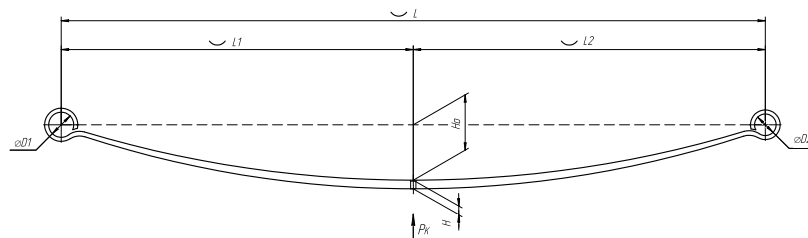

Total weight, kilos	23,8
---------------------	-------------

Rear leaf spring for Peugeot Boxer 3, Fiat Ducato 250 1 leaf

ChMW number **801701PG-2912012**

SPRINGER 690000209

L, mm	1400
L1, mm	700
L2, mm	700
H, mm	17,2
Ho, mm	110
D1, mm	46,5
d1, mm	16
D2, mm	40
d2, mm	16
Wid., mm	80