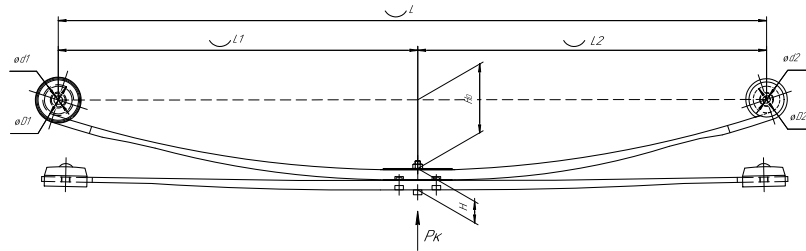

▼ SEPARATE LEAVES

Rear leaf spring for Ford Transit 2 leaves

ChMW number **771902FD-2912012-E-10**

OEM	1417741
SPRINGER	690007295

L, mm	1368
L1, mm	694
L2, mm	674
H, mm	39
Ho, mm	130
D1, mm	58
d1, mm	16
D2, mm	49
d2, mm	14
Wid., mm	77