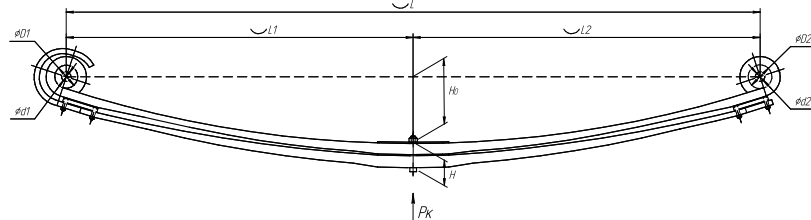

Front leaf spring for DAF XF105 2 leaves

ChMW number 802802DF-2902012-10

OEM	1381683
SPRINGER	690004932
Schomaecker	29340000
Weweler	F017T765ZA75

L, mm	1800
L1, mm	900
L2, mm	900
H, mm	64
Ho, mm	170
D1, mm	60
d1, mm	24
D2, mm	60
d2, mm	24
Wid., mm	80