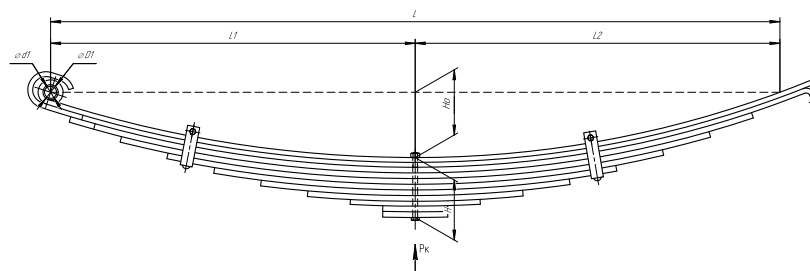

ChMW number **901211KZ-2902012-20**

OEM **65115-2902012-20**
CHUSOVSKAYA **690007464**
RESSORA

L, mm	1800
L1, mm	900
L2, mm	900
H, mm	148
Ho, mm	161
D1, mm	38
d1, mm	30
Wid., mm	90

Total weight, kilos	107,7
Maximum load, Pk, tons	2,65