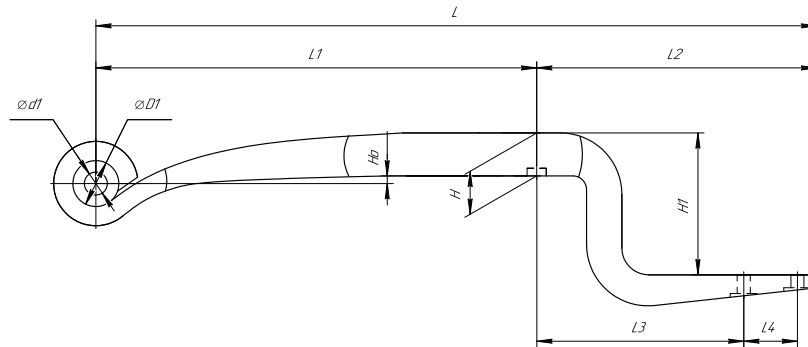

Trailing arm for BPW an analogue for 05.082.14.01.0

ChMW number **705601BW-14.01.0**

L, mm	940
L1, mm	575
L2, mm	365
L3, mm	270
L4, mm	70
H, mm	56
Ho, mm	10
H1, mm	185
D1, mm	59,5
d1, mm	30
Wid., mm	70

OEM	05.082.14.01.0
SPRINGER	690007383
Schomaecker	88171200
Weweler	F179Z283ZA75

Total weight, kilos **28,4**

Trailing arm for BPW an analogue for 05.082.13.56.0

ChMW number **1004801BW-13.56.0**

L, mm	950
L1, mm	575
L2, mm	375
L3, mm	270
L4, mm	70
H, mm	48
Ho, mm	70
H1, mm	30
D1, mm	56,5
d1, mm	30
Wid., mm	100