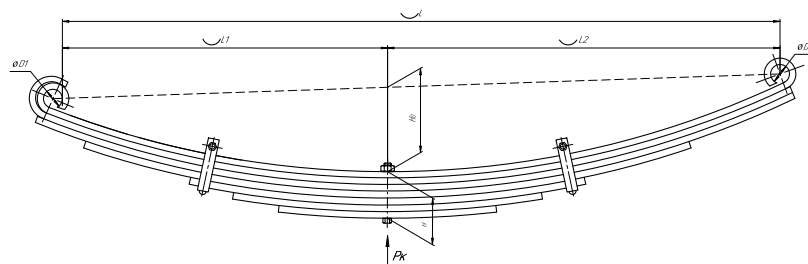

▼ **SEPARATE LEAVES**

Front leaf spring for Mercedes 814 7 leaves

ChMW number **814-2902012**

OEM	6743202202
CHUSOVSKAYA RESSORA	690003699
Schomaecker	30778000
Weweler	A020T563ZA75

L, mm	1720
L1, mm	800
L2, mm	920
H, mm	105
Ho, mm	190
D1, mm	43
D2, mm	43
Wid., mm	80

Total weight, kilos	88,6
Maximum load, Pk, tons	2,45

Rear leaf spring for Mercedes Sprinter 309-319 1 leaf

ChMW number **702601MS-2912012-10**

OEM	A9063203206
SPRINGER	690007603
Schomaecker	33783000
Weweler	F020T924ZA75

L, mm	1490
L1, mm	740
L2, mm	750
H, mm	26,2
Ho, mm	107
D1, mm	63
d1, mm	12
D2, mm	63
d2, mm	12
Wid., mm	70