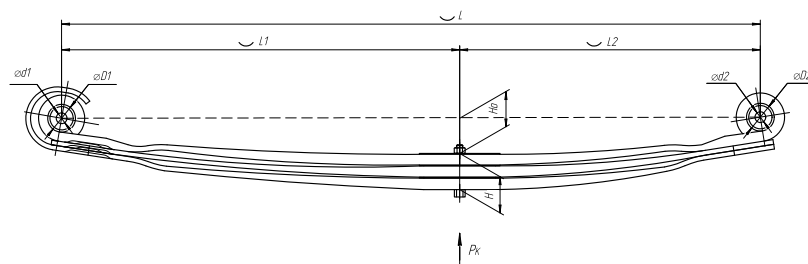

▼ SEPARATE LEAVES

Front leaf spring for Mercedes Actros 3331-3351, 4135-4151 3 leaves

ChMW number 902403MS-3200202-2902012-10

OEM	A9493200202
SPRINGER	690007550
Schomaecker	33696000
Weweler	F020T673ZA75

L, mm	1580
L1, mm	900
L2, mm	680
H, mm	80,5
Ho, mm	80
D1, mm	60
d1, mm	24,5
D2, mm	60
d2, mm	24,5
Wid., mm	90

Total weight, kilos	68,7
Maximum load, Pk, tons	3

Rear leaf spring for Mercedes Actros 2628-2655, 3241-3248, Atego 3 leaves

ChMW number 1003703MS-32001705-2912012

OEM	A9483201705
SPRINGER	690007551
Schomaecker	33887000
Weweler	F020T912ZA70

L, mm	1370
L1, mm	685
L2, mm	685
H, mm	128
Ho, mm	40
Wid., mm	100