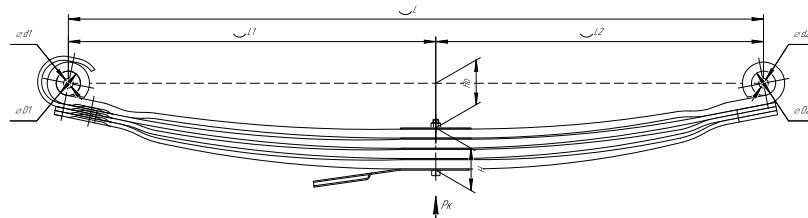

L, mm	1800
L1, mm	950
L2, mm	850
H, mm	108
Ho, mm	114
D1, mm	60
d1, mm	24,5
D2, mm	60
d2, mm	24,5
Wid., mm	90

Total weight, kilos	96,4
Maximum load, Pk, tons	3,3

Front leaf spring for Mercedes Actros 1831-1850, 4140-4148 4 leaves