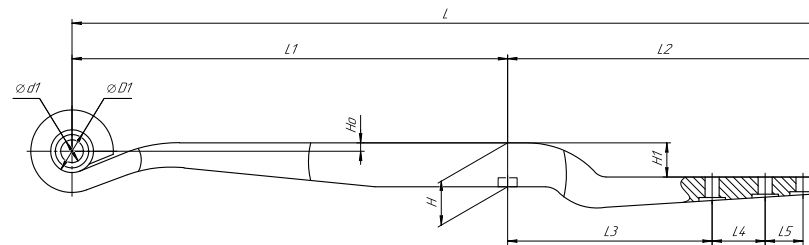

Total weight, kilos **36,2**

Trailing arm for BPW an analogue for 05.082.13.75.1

ChMW number **1005801BW-U-13.75.1**

OEM	05.082.13.75.1
SPRINGER	690004999
Schomaecker	88158400
Weweler	F179Z244ZA75

L, mm	987
L1, mm	575
L2, mm	412
L3, mm	270
L4, mm	70
L5, mm	50
H, mm	58
Ho, mm	11
H1, mm	45
D1, mm	56,5
d1, mm	30
Wid., mm	100