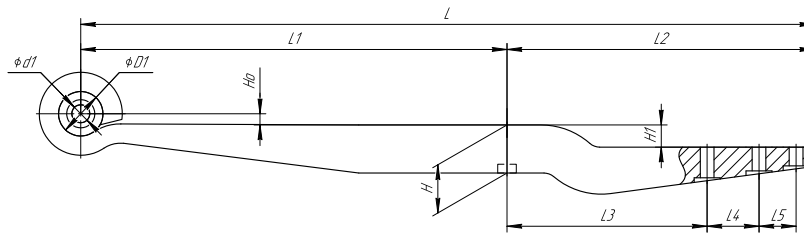

L, mm	990
L1, mm	575
L2, mm	415
L3, mm	270
L4, mm	70
L5, mm	50
H, mm	65
Ho, mm	15
D1, mm	59,5
d1, mm	24,2
Wid., mm	75

Total weight, kilos **30,6**

Trailing arm for BPW an analogue for 05.082.13.52.0

ChMW number **1004801BW-13.52.0**