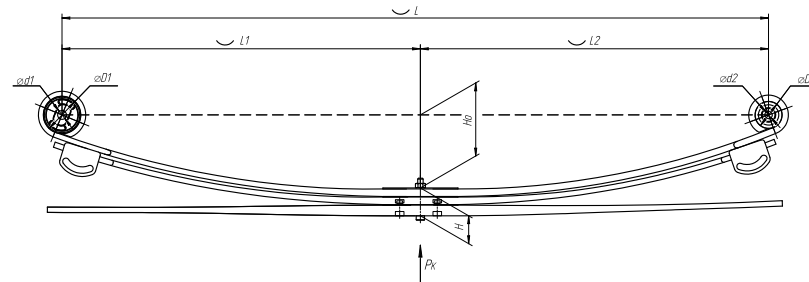

ChMW number **771403FD-2912012-J-10**

L, mm	1368
L1, mm	694
L2, mm	674
H, mm	52
Ho, mm	133
D1, mm	69,5
d1, mm	16,2
D2, mm	50
d2, mm	14,2
Wid., mm	77

OEM	2502863
SPRINGER	690007472
Schmaecker	56504800

Total weight, kilos	34,4
Maximum load, Pk, tons	1,401