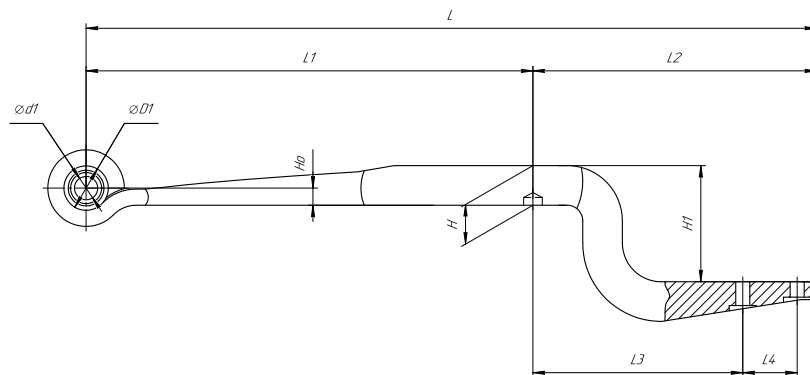

Trailing arm for BPW an analogue for 05.082.13.19.0

ChMW number 1005101BW-13.19.0

OEM	05.082.13.19.0
SPRINGER	690004581
Schomaecker	88136000
Weweler	F179Z206ZA75

L, mm	940
L1, mm	575
L2, mm	365
L3, mm	270
L4, mm	70
H, mm	51
Ho, mm	22
H1, mm	150
D1, mm	56,5
d1, mm	30
Wid., mm	100

Total weight, kilos	36

Trailing arm for BPW an analogue for 05.082.13.18.0

ChMW number 1005101BW-13.18.0

OEM	05.082.13.18.0
SPRINGER	690004585
Schomaecker	88135900
Weweler	F179Z205ZA75

L, mm	940
L1, mm	575
L2, mm	365
L3, mm	220
L4, mm	50
L5, mm	70
H, mm	51
Ho, mm	70
D1, mm	56,5
d1, mm	30
Wid., mm	100