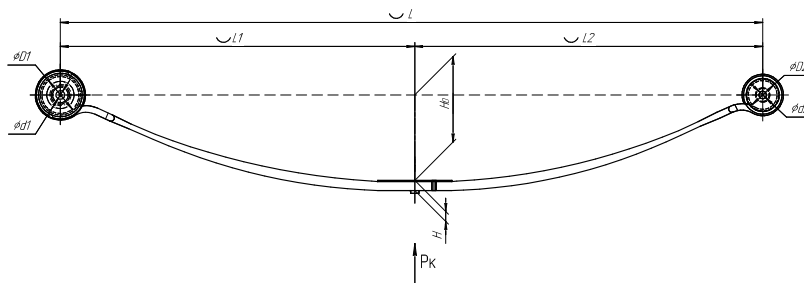

Total weight, kilos	15,4
Maximum load, Pk, tons	0,862

Rear leaf spring for Ford Transit 1 leaf

ChMW number **771701FD-2912012-A-10**

OEM	2389406
SPRINGER	690007478
Schomaecker	56502800
Weweler	F037T192ZA75

L, mm	1376
L1, mm	694
L2, mm	682
H, mm	19
Ho, mm	176
D1, mm	69,5
d1, mm	16,2
D2, mm	50
d2, mm	14,2
Wid., mm	77