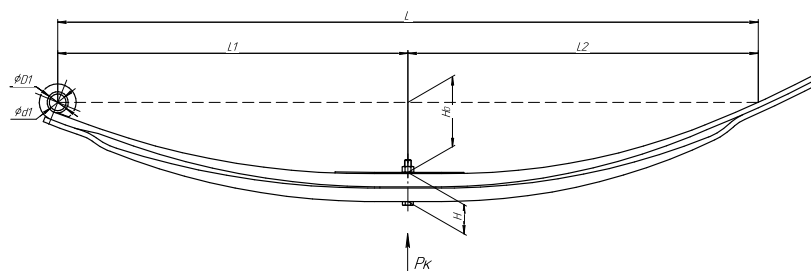

Rear leaf spring for a 9002 trailer 2 leaves

ChMW number 9002-2912012

OEM 9002-2912012
CHUSOVSKAYA 690004849
RESSORA

L, mm	1250
L1, mm	625
L2, mm	625
H, mm	52
Ho, mm	125
D1, mm	37,7
d1, mm	30
Wid., mm	90