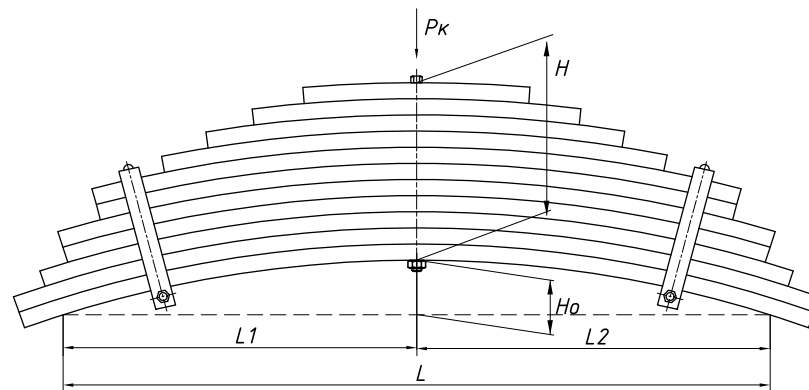

Rear leaf spring for Hyundai HD270 11 leaves

ChMW number **901811HD-2912012**

OEM	55100-74000
SPRINGER	690003713

L, mm	1400
L1, mm	700
L2, mm	700
H, mm	214
Ho, mm	50
Wid., mm	90

Total weight, kilos	139,9
Maximum load, Pk, tons	9

Rear leaf spring for Hyundai HD120 17 leaves

ChMW number **701117HD120-2912012-10**

OEM	55100-6C000
SPRINGER	690003930

L, mm	1300
L1, mm	650
L2, mm	650
H, mm	184
Ho, mm	41
D1, mm	33,7
d1, mm	27,5
D2, mm	33,7
d2, mm	27,5
Wid., mm	70