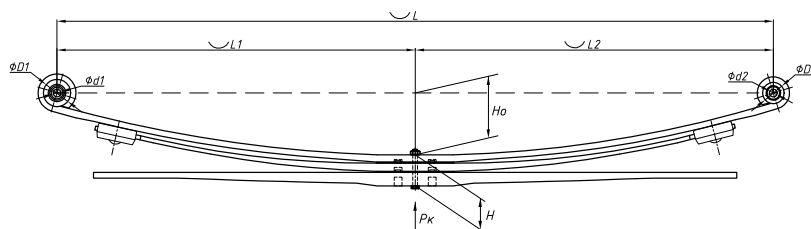

▼ SEPARATE LEAVES

Rear leaf spring for Mercedes Sprinter 509-519 3 leaves

ChMW number 701503MS-2912012-10

OEM	A9063200206
SPRINGER	690003495
Schomaecker	33781000
Weweler	F020T926ZA75

L, mm	1480
L1, mm	740
L2, mm	740
H, mm	63,6
Ho, mm	155
D1, mm	47,5
d1, mm	16
D2, mm	36,5
d2, mm	16
Wid., mm	70