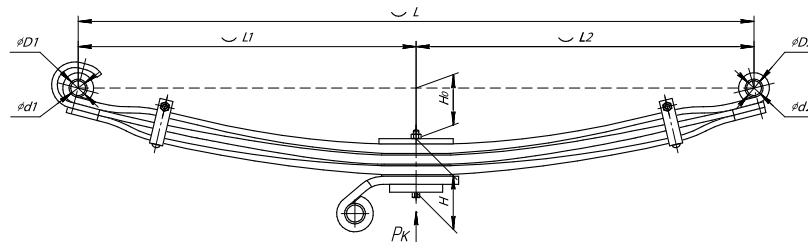

Total weight, kilos	202,5
Maximum load, P_k , tons	16

Front leaf spring for Hyundai HD120 4 leaves (left)

ChMW number **701803HD120-2902012-10-L**

OEM	54100-6A051
SPRINGER	690007213

L, mm	1300
L1, mm	650
L2, mm	650
H, mm	98
Ho, mm	105
D1, mm	34
d1, mm	27,5
D2, mm	34
d2, mm	27,5
D3, mm	38,7
d3, mm	32
Wid., mm	70