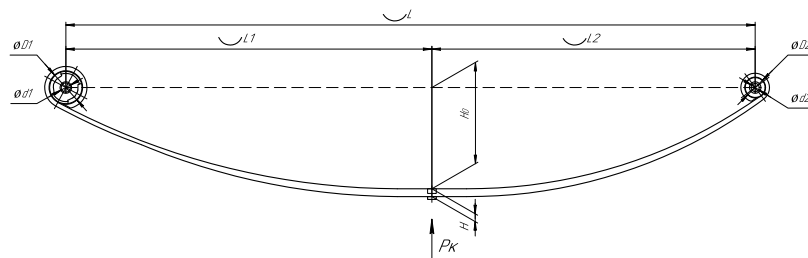

Rear leaf spring for Fiat Doblo Cargo 1 leaf

ChMW number **701401FA-2912012-10**

OEM	46766962
SPRINGER	690007286
Schomaecker	67421000

L, mm	1260
L1, mm	665
L2, mm	595
H, mm	14
Ho, mm	174
D1, mm	56
D2, mm	33
Wid., mm	70

Total weight, kilos	9
Maximum load, Pk, tons	0,33

Rear leaf spring for Fiat Doblo Cargo 1 leaf

ChMW number **701301FA-2912012-01-10**

OEM	51848223
SPRINGER	690007287
Schomaecker	67589000

L, mm	1260
L1, mm	665
L2, mm	595
H, mm	13
Ho, mm	164
D1, mm	56
d1, mm	16
D2, mm	33
d2, mm	14
Wid., mm	70