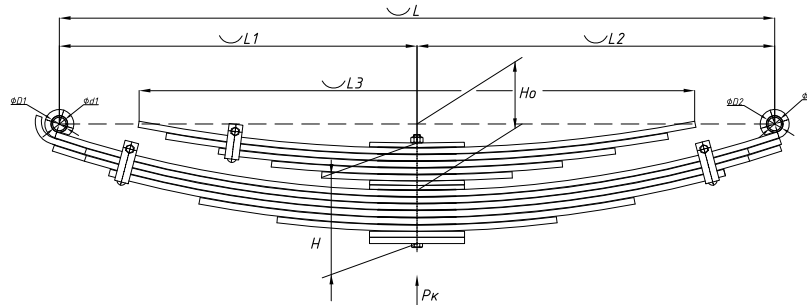

Rear leaf spring for Hino 300 11 leaves

ChMW number **701111HN-2912012-10**

OEM	48210-3V620
SPRINGER	690004854

L, mm	1310
L1, mm	655
L2, mm	655
L3, mm	1000
H, mm	180
Ho, mm	119
D1, mm	30
d1, mm	25
D2, mm	30
d2, mm	25
Wid., mm	70

Total weight, kilos **66,4**