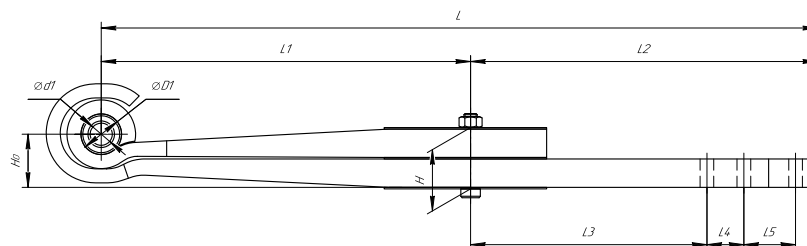

Total weight, kilos **38,9**

Trailing arm for TONAR an analogue for 4533169708 2 leaves

ChMW number **1003802TH**

OEM **4533169708**
CHUSOVSKAYA **690000692**
RESSORA

L, mm	970
L1, mm	500
L2, mm	470
L3, mm	320
L4, mm	50
L5, mm	70
H, mm	82
Ho, mm	70
D1, mm	56,5
d1, mm	30
Wid., mm	100