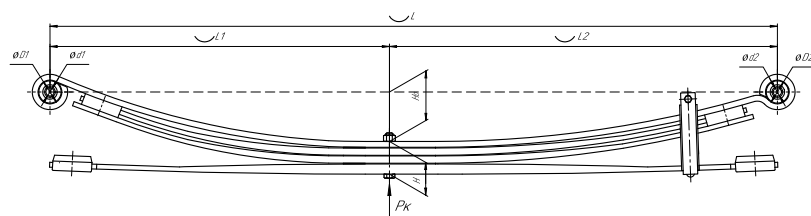

ChMW number **751204GZ-2912010-10**

OEM **C41R92-2912010-10**

CHUSOVSKAYA 690007406
RESSORA

L, mm	1500
L1, mm	700
L2, mm	800
H, mm	67,5
Ho, mm	115
D1, mm	50
d1, mm	17
D2, mm	50
d2, mm	17
Wid., mm	75

Total weight, kilos	47,2
Maximum load, Pk, tons	1,51