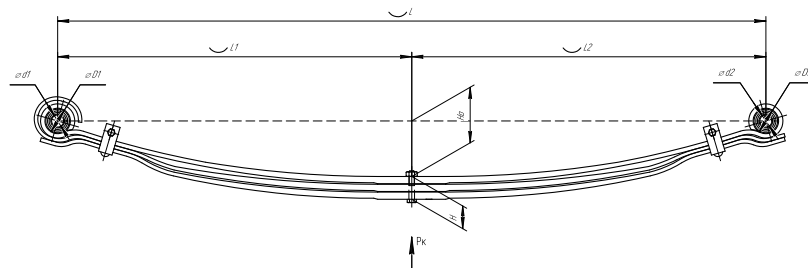

Front leaf spring for UAZ 2206, 3303, 3909 3 leaves

ChMW number **551303UZ-2902010-01**

OEM **396200-2902010-01**

CHUSOVSKAYA **690007454**
RESSORA

L, mm	1250
L1, mm	625
L2, mm	625
H, mm	40,1
Ho, mm	98
D1, mm	45
d1, mm	21,4
D2, mm	45
d2, mm	21,4
Wid., mm	55