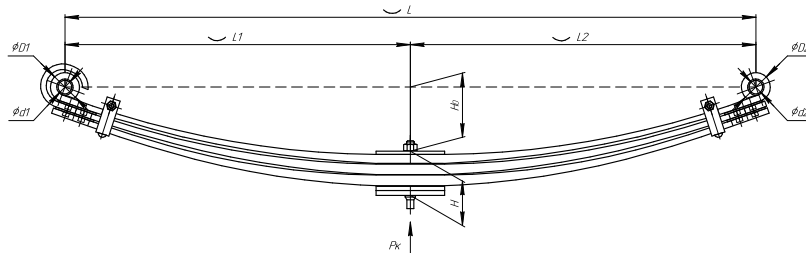

Total weight, kilos	25,4
Maximum load, Pk, tons	0,7

Front leaf spring for Isuzu FSR90 3 leaves

ChMW number **701703IS-2902012-10**

OEM	8980634830
SPRINGER	690005437

L, mm	1300
L1, mm	650
L2, mm	650
H, mm	81,1
Ho, mm	117
D1, mm	30
d1, mm	25
D2, mm	30
d2, mm	25
Wid., mm	70