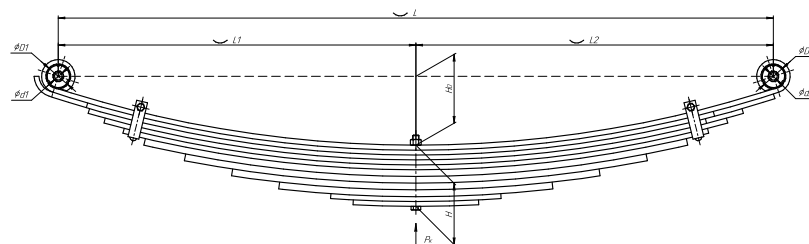

▼ **SEPARATE LEAVES**

Rear leaf spring for GAZ 33104 Valdai 11 leaves

ChMW number **33104-2912010**

OEM **33104-2912010**

CHUSOVSKAYA **690004866**
RESSORA

L, mm	1600
L1, mm	800
L2, mm	800
H, mm	137
Ho, mm	165
D1, mm	53
d1, mm	17
D2, mm	53
d2, mm	17
Wid., mm	75