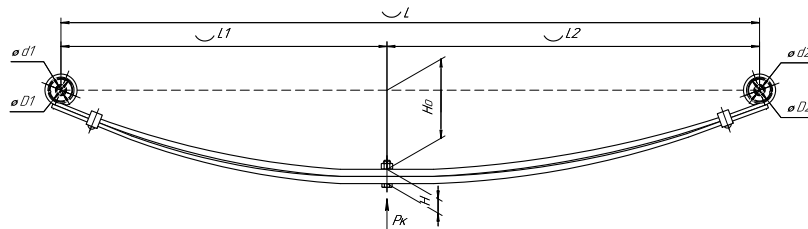

Total weight, kilos **20,8**

Rear leaf spring for GAZ 3302 2 leaves

ChMW number **3302-2912010-02**

OEM **3302-2912010-02**

CHUSOVSKAYA **690000237**
RESSORA

L, mm	1500
L1, mm	700
L2, mm	800
H, mm	30,8
Ho, mm	170
D1, mm	53
d1, mm	17
D2, mm	53
d2, mm	17
Wid., mm	75