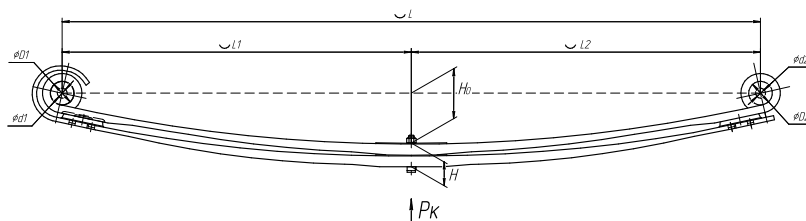

Front leaf spring for Mercedes Actros 1831-1848 2 leaves

ChMW number **902802MS-2902012-10**

OEM	A0003200202
SPRINGER	690005015
Schomaecker	33818000
Weweler	F020T711ZA75

L, mm	1800
L1, mm	900
L2, mm	900
H, mm	60
Ho, mm	126
D1, mm	60
d1, mm	24,5
D2, mm	60
d2, mm	24,5
Wid., mm	90