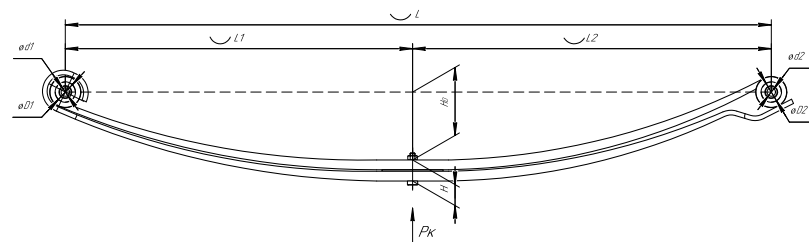

Rear leaf spring for Iveco Daily 2 leaves

ChMW number **601902IV-2912012-10**

OEM	500377688
SPRINGER	690007294
Schomaecker	67363000
Weweler	F011T370ZA75

L, mm	1415
L1, mm	700
L2, mm	715
H, mm	41
Ho, mm	133
D1, mm	39
d1, mm	16,5
D2, mm	39
d2, mm	16,5
Wid., mm	60

Total weight, kilos	20,6
Maximum load, Pk, tons	0,9

Front leaf spring for Iveco Stralis 2 leaves

ChMW number **902902IV-2902012-10**

OEM	41032379
SPRINGER	690007405
Schomaecker	67152000
Weweler	F011T333ZA75

L, mm	1900
L1, mm	950
L2, mm	950
H, mm	64
Ho, mm	181
D1, mm	62
d1, mm	20
D2, mm	62
d2, mm	20
Wid., mm	90