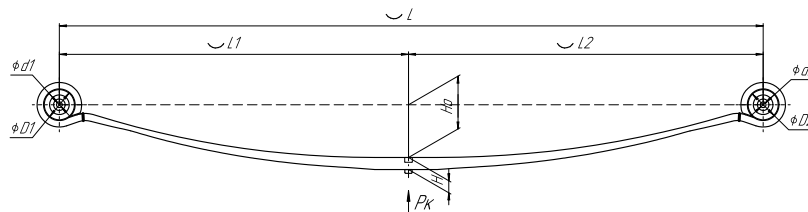

Rear leaf spring for Mercedes Sprinter 209-219, 309-319, 324 1 leaf

ChMW number **702501MS-2912012-01-10**

OEM	A9063201806
SPRINGER	690007604
Schomaecker	33961000
Weweler	F020T934ZA75

L, mm	1490
L1, mm	740
L2, mm	750
H, mm	25
Ho, mm	108
D1, mm	63
d1, mm	12
D2, mm	63
d2, mm	12
Wid., mm	70