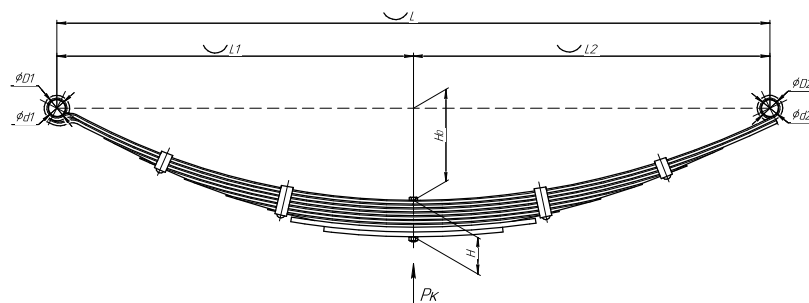

Total weight, kilos **35**
Maximum load, Pk, tons **0,9**

Rear leaf spring for a 27156 trailer 9 leaves

ChMW number **27156-2912012**

OEM **27156-2912012**

CHUSOVSKAYA
RESSORA **690003385**

L, mm	1200
L1, mm	600
L2, mm	600
H, mm	61,5
Ho, mm	155
D1, mm	30
d1, mm	30
D2, mm	28,5
d2, mm	28,5
Wid., mm	45