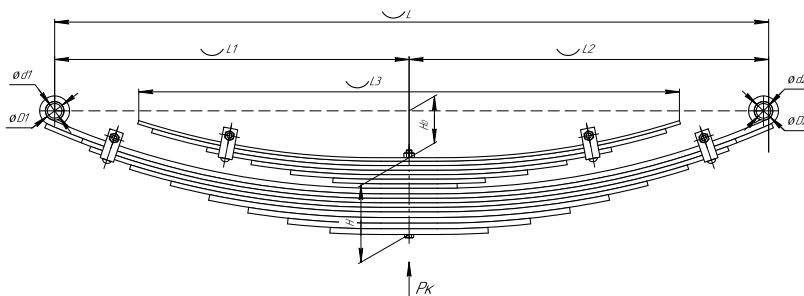

Total weight, kilos	49,2
Maximum load, Pk, tons	1,35

Rear leaf spring for BAW 1044 16 leaves

ChMW number **701016BAW-2912012**

OEM	BP10442951211
SPRINGER	690003592

L, mm	1300
L1, mm	650
L2, mm	650
L3, mm	972
H, mm	136
Ho, mm	83
D1, mm	33
d1, mm	26
D2, mm	33
d2, mm	26
Wid., mm	70