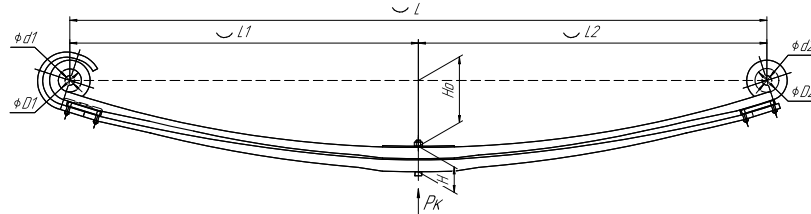

L, mm	1800
L1, mm	900
H, mm	65
Ho, mm	165
D1, mm	58
d1, mm	24
D2, mm	58
d2, mm	24
Wid., mm	80

Total weight, kilos	58,5
---------------------	------

Front leaf spring for DAF XF105 2 leaves

ChMW number 802802DF-2902012-10