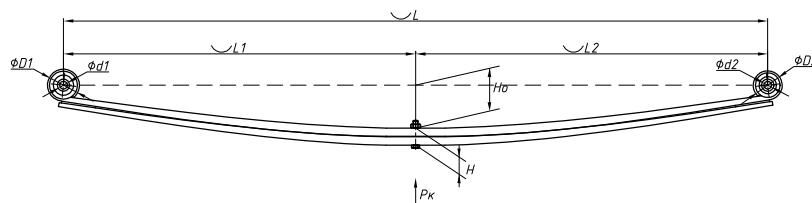

▼ **SEPARATE LEAVES**

Rear leaf spring for Fiat Ducato 244, Peugeot Boxer 2

ChMW number **801702FA-2912012**

OEM	5102J2
SPRINGER	690000215
Schomaecker	67345000
Weweler	F011T364ZA75

L, mm	1430
L1, mm	715
L2, mm	715
H, mm	35
Ho, mm	120
D1, mm	46,5
d1, mm	16
D2, mm	40
d2, mm	16
Wid., mm	80

Total weight, kilos	24,8
Maximum load, P_k, tons	0,89