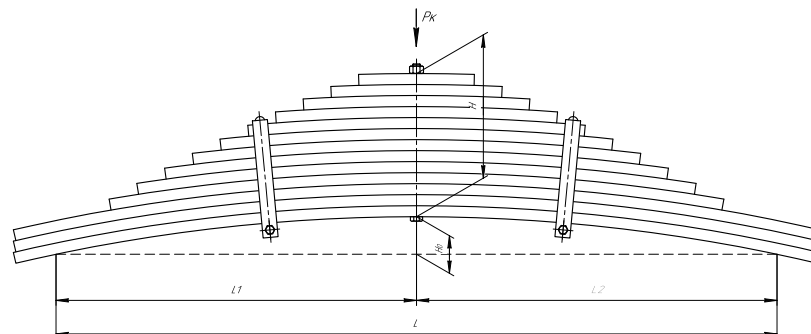

ChMW number **1002213KZ-2912012**

OEM **6520-2912012**

CHUSOVSKAYA
RESSORA **690007428**

L, mm	1440
L1, mm	720
L2, mm	720
H, mm	286
Ho, mm	82
Wid., mm	100

Total weight, kilos	206,5
Maximum load, Pk, tons	11,7