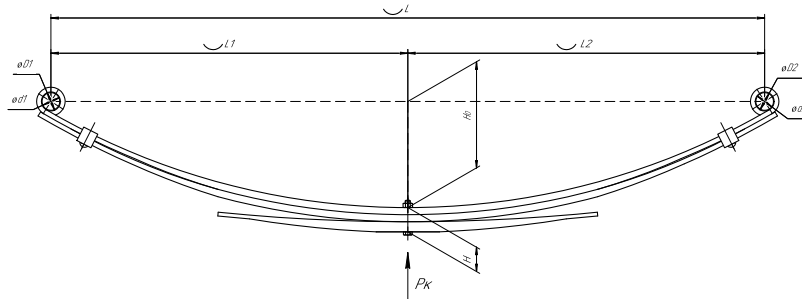

Total weight, kilos	4,3
---------------------	-----

Rear leaf spring for VIS 2347, 2349 3 leaves

ChMW number **23490-2912012-90**

OEM **23490-2912012-90**

CHUSOVSKAYA **690007309**
RESSORA

L, mm	1200
L1, mm	600
L2, mm	600
H, mm	38,4
Ho, mm	170
D1, mm	30
d1, mm	28,5
D2, mm	30
d2, mm	28,5
Wid., mm	45