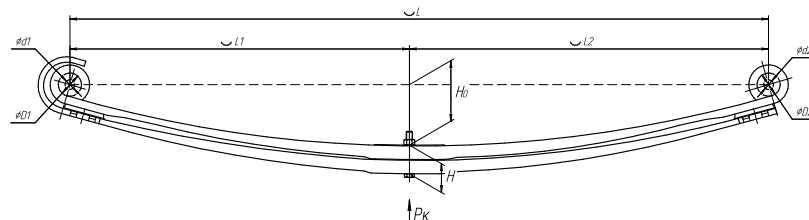

Front leaf spring for Renault Premium 2, Magnum 2 leaves

ChMW number **903502RN-2902012-01-10**

OEM	5010557732
SPRINGER	690005096
Schomaecker	09742000
Weweler	F023T171ZA75

L, mm	1850
L1, mm	900
L2, mm	950
H, mm	74
Ho, mm	160
D1, mm	60
d1, mm	24,5
D2, mm	60
d2, mm	24,5
Wid., mm	90