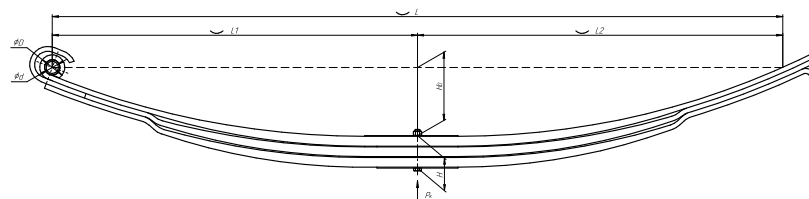

Total weight, kilos	70,8
Maximum load, Pk, tons	3,26

Front leaf spring for KAMAZ 3297 3 leaves

ChMW number **3297-2902012**

OEM **3297-2902012**

CHUSOVSKAYA **690000662**
RESSORA

L, mm	1600
L1, mm	800
L2, mm	800
H, mm	68
Ho, mm	135
D1, mm	37,7
d1, mm	30
D2, mm	37,7
d2, mm	30
Wid., mm	75