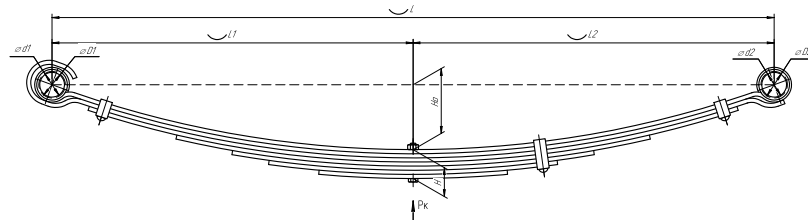

Total weight, kilos	21,8
Maximum load, Pk, tons	0,656

Rear leaf spring for UAZ 469, 3151 7 leaves

ChMW number **550707UZ-2912012-01**

OEM **4695Г-2912012-01**

CHUSOVSKAYA **690007493**
RESSORA

L, mm	1250
L1, mm	625
L2, mm	625
H, mm	49
Ho, mm	112
D1, mm	45
d1, mm	42
D2, mm	45
d2, mm	42
Wid., mm	55