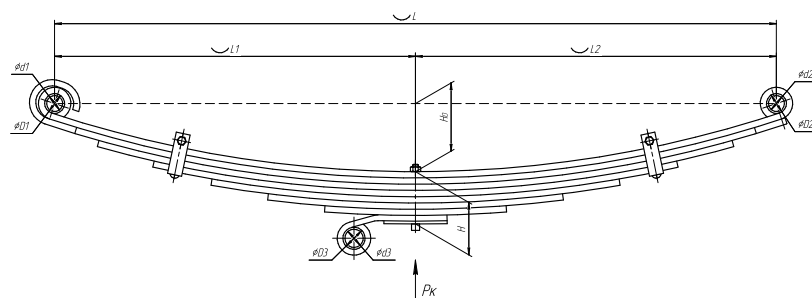

Front leaf spring for Hyundai HD120 8 leaves

ChMW number **701108HD-2902012-10-R**

OEM	54110-6A010
SPRINGER	690005300

L, mm	1300
L1, mm	650
L2, mm	650
H, mm	92
Ho, mm	120
D1, mm	33,7
d1, mm	27,5
D2, mm	33,7
d2, mm	27,5
D3, mm	38,7
d3, mm	32
Wid., mm	70

Total weight, kilos **41,6**
Maximum load, Pk, tons **1,75**