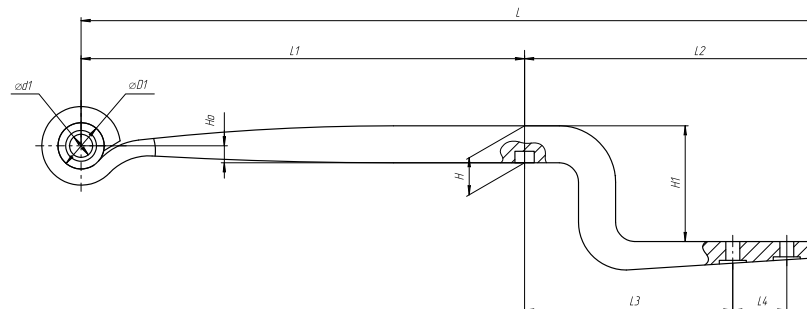

OEM	05.082.13.95.2
SPRINGER	690007268
Schomaecker	88170900
Weweler	F179Z255XA75

Total weight, kilos **27,7**

Trailing arm for BPW an analogue for 05.082.12.93.0

ChMW number **1004801BW-12.93.0**

L, mm	955
L1, mm	575
L2, mm	380
L3, mm	270
L4, mm	70
H, mm	48
Ho, mm	22
H1, mm	150
D1, mm	59,5
d1, mm	30
Wid., mm	100