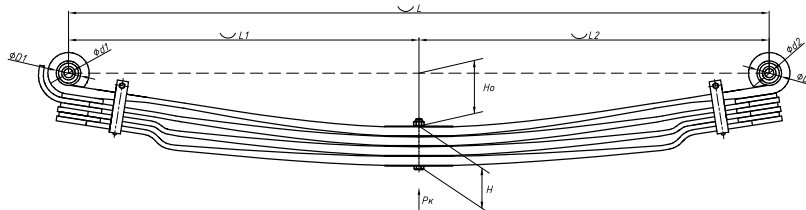

▼ SEPARATE LEAVES

Front leaf spring for MAN TGA 4 leaves

ChMW number 902704MN95-2902012-10

OEM	81434026233
SPRINGER	690003558
Schomaecker	72990000
Weweler	F088T371ZA75

L, mm	1850
L1, mm	925
L2, mm	925
H, mm	118
Ho, mm	170
D1, mm	64,1
d1, mm	24
D2, mm	64,1
d2, mm	24
Wid., mm	90