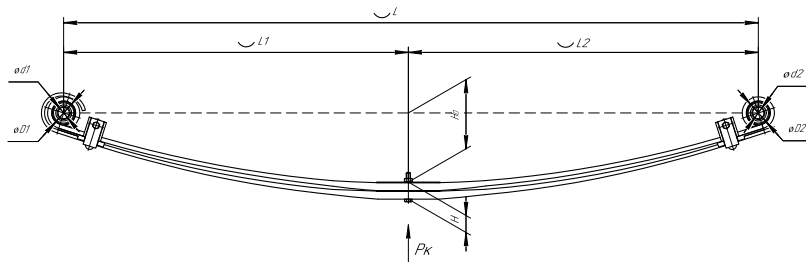

Total weight, kilos	15,9
Maximum load, Pk, tons	0,48

Rear leaf spring for UAZ 236022, 236021 2 leaves

ChMW number **752002UZ-2912012-10**

OEM **236021-2912010-10**

CHUSOVSKAYA **690007344**
RESSORA

L, mm	1500
L1, mm	750
L2, mm	750
L3, mm	1326
H, mm	40
Ho, mm	114
D1, mm	50
d1, mm	16,5
D2, mm	50
d2, mm	16,5
Wid., mm	75