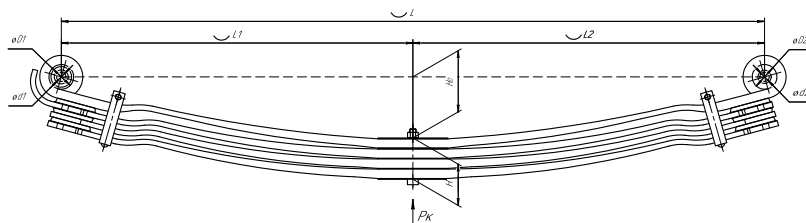

Front leaf spring for MAN TGA, TGS, TGX 4 leaves

ChMW number 902404MN-6505-2902012-10

OEM	81434026505
SPRINGER	690007367
Schomaecker	73032000
Weweler	F088T244ZA75

L, mm	1850
L1, mm	925
L2, mm	925
H, mm	106
Ho, mm	160
D1, mm	64
d1, mm	24
D2, mm	64
d2, mm	24
Wid., mm	90