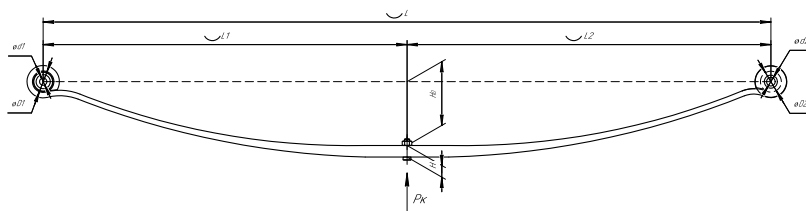

L, mm	1430
L1, mm	715
L2, mm	715
H, mm	22,2
Ho, mm	122
D1, mm	41
d1, mm	14
D2, mm	40
d2, mm	16,5
Wid., mm	70

Total weight, kilos	14,5
Maximum load, Pk, tons	0,75

Front leaf spring for Renault Premium, AE-Magnum 2 leaves