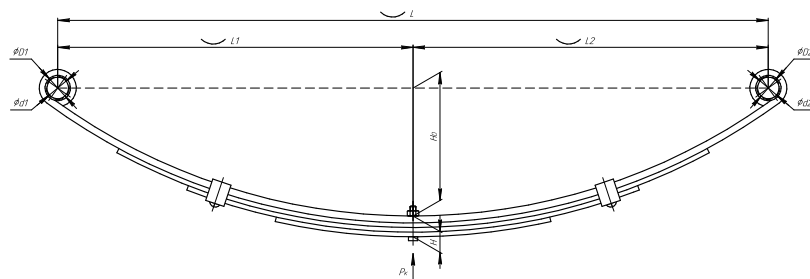

ChMW number 450904TR-2912012-10

OEM 450904TR-2912012-10

CHUSOVSKAYA 690005244
RESSORA

L, mm	1004
L1, mm	502
L2, mm	502
H, mm	27
Ho, mm	165
D1, mm	30
d1, mm	28
D2, mm	30
d2, mm	28
Wid., mm	44

Total weight, kilos	7,6
Maximum load, Pk, tons	0,375