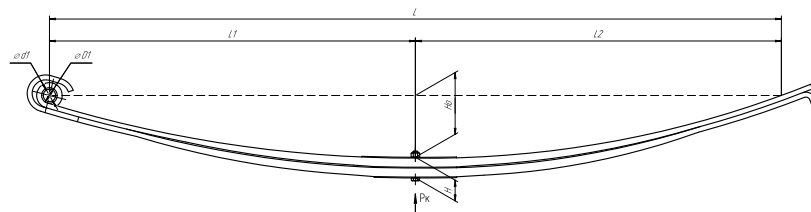

Front leaf spring for KAMAZ 4308 2 leaves

ChMW number **902202KZ-2902012-15**

OEM **4308-2902012-15**
CHUSOVSKAYA **690007486**
RESSORA

L, mm	1800
L1, mm	900
L2, mm	900
H, mm	50
Ho, mm	148
D1, mm	37,7
d1, mm	30
Wid., mm	90

Total weight, kilos	45,8
Maximum load, Pk, tons	2,04