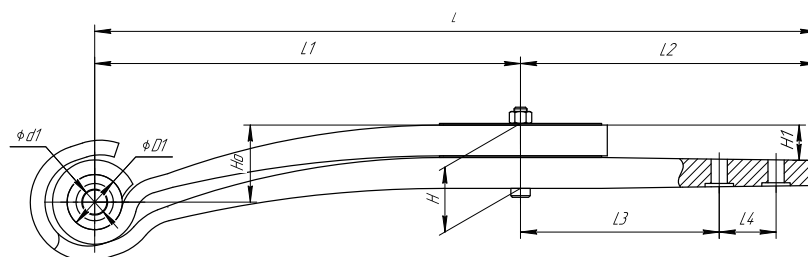

Trailing arm for SAF an analogue for 3155102502 2 leaves

ChMW number **1003802SF-3155102502**

OEM	3155102502
SPRINGER	690007430
Schomaecker	88617000
Weweler	F188Z039ZA75

L, mm	890
L1, mm	525
L2, mm	365
L3, mm	245
L4, mm	70
H, mm	80
Ho, mm	95
D1, mm	67,5
d1, mm	30
Wid., mm	100