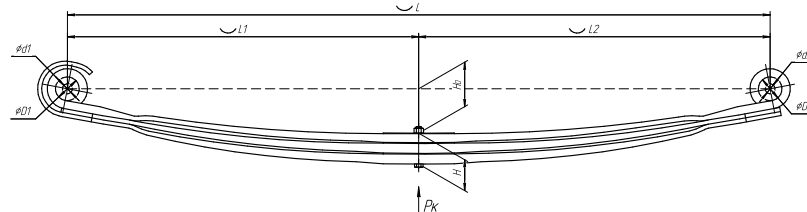

Front leaf spring for Mercedes Actros 1823-1851 3 leaves

ChMW number **902203MS-2902012-10**

OEM	A9433200302
SPRINGER	690005021
Schomaecker	33682000
Weweler	F020T649ZA75

L, mm	1800
L1, mm	900
L2, mm	900
H, mm	78
Ho, mm	129
D1, mm	60
d1, mm	24,5
D2, mm	60
d2, mm	24,5
Wid., mm	90