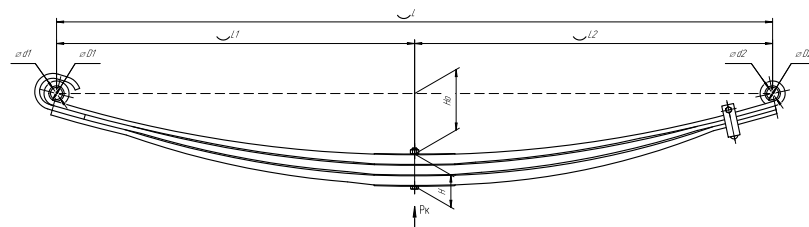

Front leaf spring for KAMAZ 5490 3 leaves

ChMW number **902403KZ-2902012-15**

OEM **5490-2902012-15**

CHUSOVSKAYA **690007489**
RESSORA

L, mm	1800
L1, mm	900
L2, mm	900
H, mm	80
Ho, mm	152
D1, mm	37,7
d1, mm	30
D2, mm	37,7
d2, mm	30
Wid., mm	90