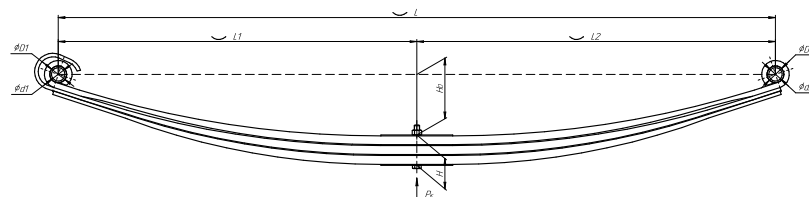

Total weight, kilos	70,8
Maximum load, Pk, tons	3,26

Front leaf spring for KAMAZ 3297 3 leaves

ChMW number **3297-2902012**

OEM **3297-2902012**

CHUSOVSKAYA **690000662**
RESSORA

L, mm	1600
L1, mm	800
L2, mm	800
H, mm	68
Ho, mm	135
D1, mm	37,7
d1, mm	30
D2, mm	37,7
d2, mm	30
Wid., mm	75