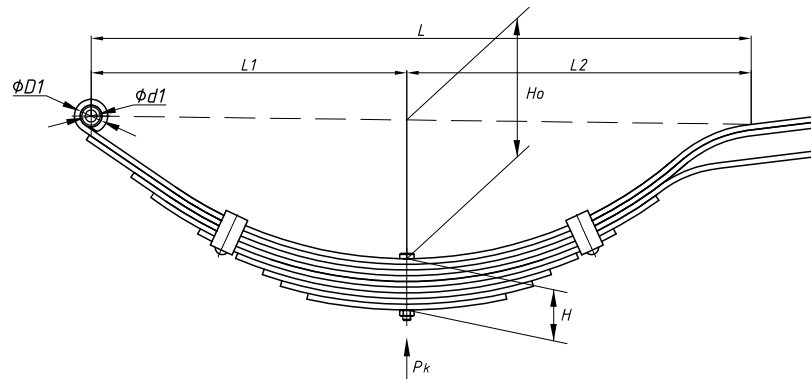

Rear leaf spring for an AL-KO trailer 9 leaves

ChMW number **450609AL-2912012-10**

L, mm	705
L1, mm	332
L2, mm	373
H, mm	54
Ho, mm	150
D1, mm	23
d1, mm	12,6
Wid., mm	44

OEM	1224837
CHUSOVSKAYA RESSORA	690003738

Total weight, kilos	10,4
Maximum load, Pk, tons	0,8