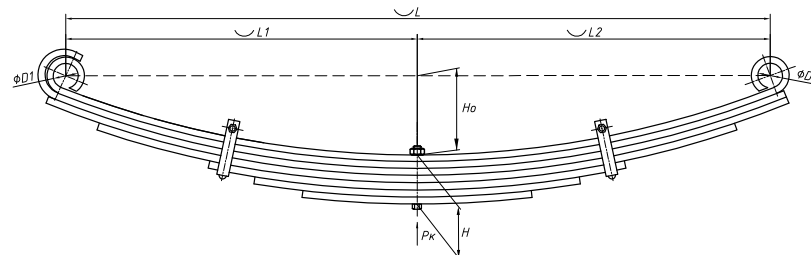

L, mm	1580
L1, mm	790
L2, mm	790
H, mm	105
Ho, mm	140
D1, mm	54
D2, mm	54
Wid., mm	80

Total weight, kilos	85,5
Maximum load, Pk, tons	2,67