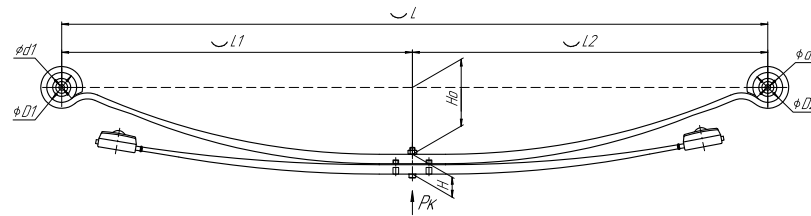

Rear leaf spring for Mercedes Sprinter 209-219, 224 2 leaves

ChMW number **702002MS-2912012-10**

OEM	A9063201706
SPRINGER	690007610
Schomaecker	33795000
Weweler	F020T932ZA75

L, mm	1490
L1, mm	740
L2, mm	750
H, mm	42
Ho, mm	137
D1, mm	63
d1, mm	12
D2, mm	63
d2, mm	12
Wid., mm	70