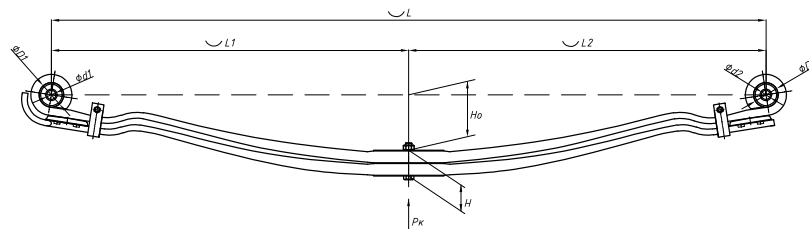

ChMW number **903002MN-2902012-10**

OEM **81434026327**

SPRINGER **690004180**

Schomaecker **73046000**

Weweler **F088T455WA75**

L, mm	1850
L1, mm	925
L2, mm	925
H, mm	66
Ho, mm	142
D1, mm	63
d1, mm	24
D2, mm	63
d2, mm	24
Wid., mm	90