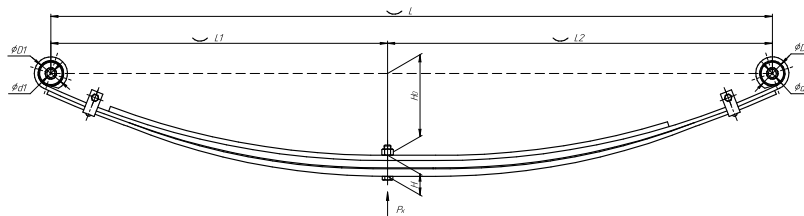

ChMW number **3302-2912012-11-10**

OEM **3302-2912011-12**
CHUSOVSKAYA
RESSORA 690004200

L, mm	1500
L1, mm	700
L2, mm	800
H, mm	43,8
Ho, mm	170
D1, mm	53
d1, mm	17
D2, mm	53
d2, mm	17
Wid., mm	75

Total weight, kilos	30,6
Maximum load, Pk, tons	0,75