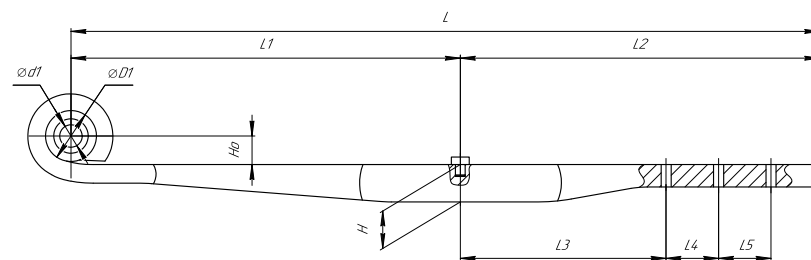

Trailing arm for Fruehauf an analogue for M001480

ChMW number **1005001FH**

OEM	M001480
SPRINGER	690005227
Schomaecker	23601900
Weweler	F256Z053ZA75

L, mm	1000
L1, mm	520
L2, mm	480
L3, mm	275
L4, mm	70
L5, mm	70
H, mm	50
Ho, mm	38
D1, mm	56,5
d1, mm	30
Wid., mm	100