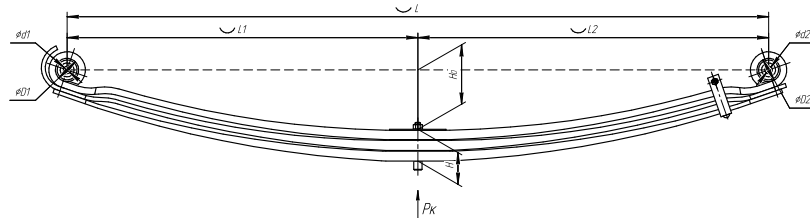

Front leaf spring for Iveco EuroTrakker 3 leaves

ChMW number **903003IV-2902012-01-10**

OEM	8169109
SPRINGER	690005285
Schomaecker	66984000
Weweler	F011T373ZA75

L, mm	1900
L1, mm	950
L2, mm	950
H, mm	100
Ho, mm	138
D1, mm	60
d1, mm	20
D2, mm	60
d2, mm	20
Wid., mm	90