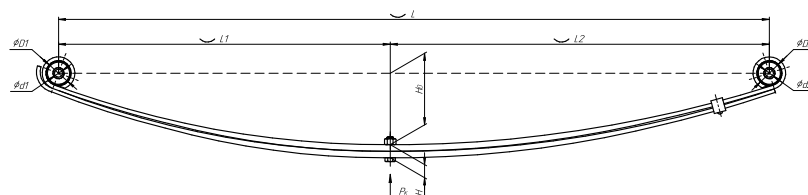

Front leaf spring for GAZ 2705, 3221, 3302 2 leaves

ChMW number **3302-2902012-12-10**

OEM **3302-2902012-12-10**

CHUSOVSKAYA **690004199**
RESSORA

L, mm	1500
L1, mm	700
L2, mm	800
H, mm	27,6
Ho, mm	151
D1, mm	53
d1, mm	17
D2, mm	53
d2, mm	17
Wid., mm	75