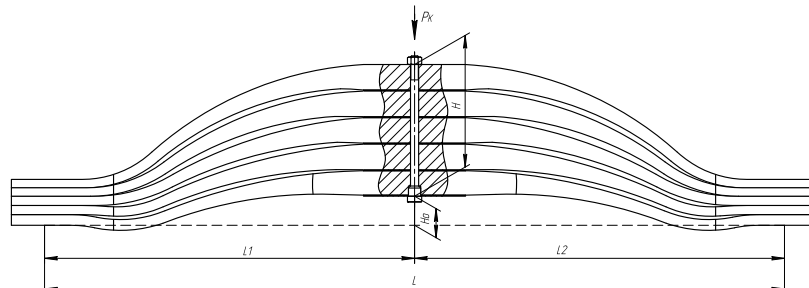

ChMW number **1004805SC-2078636-2912012**

OEM	2078636
SPRINGER	690007597
Schomaecker	90231000
Weweler	F010T264ZA70

L, mm	1450
L1, mm	725
L2, mm	725
H, mm	258
Ho, mm	57
Wid., mm	100

Total weight, kilos	198,2
Maximum load, Pk, tons	25