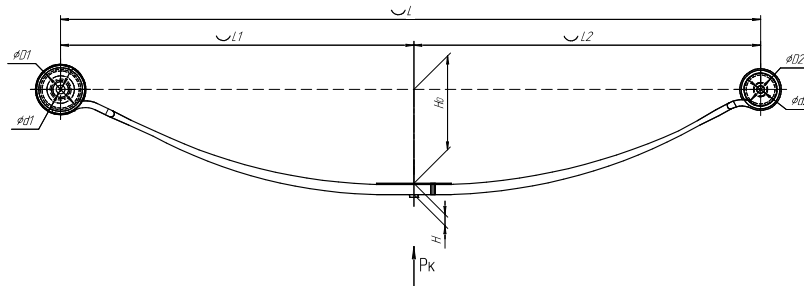

Rear leaf spring for Ford Transit 1 leaf

ChMW number **771901FD-2912012-E-10**

OEM	2390171
SPRINGER	690007475

L, mm	1376
L1, mm	694
L2, mm	682
H, mm	21
Ho, mm	139
D1, mm	69,5
d1, mm	16,2
D2, mm	50
d2, mm	14,2
Wid., mm	77

Total weight, kilos	16,3
Maximum load, Pk, tons	0,84

Rear leaf spring for Ford Transit 1 leaf

ChMW number **771701FD-2912012-K-10**

OEM	2389412
SPRINGER	690007477
Schomaecker	50561000
Weweler	F037T172ZA75

L, mm	1376
L1, mm	694
L2, mm	682
H, mm	19
Ho, mm	161
D1, mm	69,5
d1, mm	16,2
D2, mm	50
d2, mm	14,2
Wid., mm	77