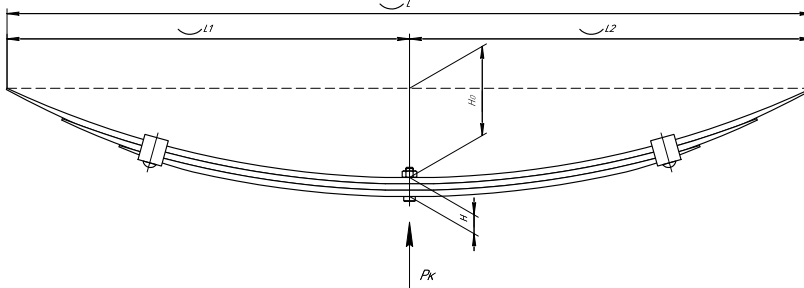

Total weight, kilos	4,3
---------------------	-----

Rear leaf spring for VIS 2347, 2349 3 leaves

ChMW number **23490-2912012-90**

OEM **23490-2912012-90**

CHUSOVSKAYA **690007309**
RESSORA

L, mm	1200
L1, mm	600
L2, mm	600
H, mm	38,4
Ho, mm	170
D1, mm	30
d1, mm	28,5
D2, mm	30
d2, mm	28,5
Wid., mm	45