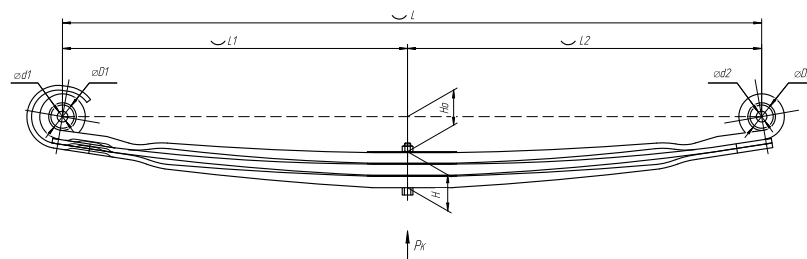

Front leaf spring for Mercedes Actros 3331-3351, 4135-4148 3 leaves

ChMW number **902303MS-3200302-2902012-10**

OEM	A9493200302
SPRINGER	690007545
Schomaecker	33698000
Weweler	F020T675ZA75

L, mm	1580
L1, mm	780
L2, mm	800
H, mm	80
Ho, mm	72
D1, mm	60
d1, mm	24,5
D2, mm	60
d2, mm	24,5
Wid., mm	90