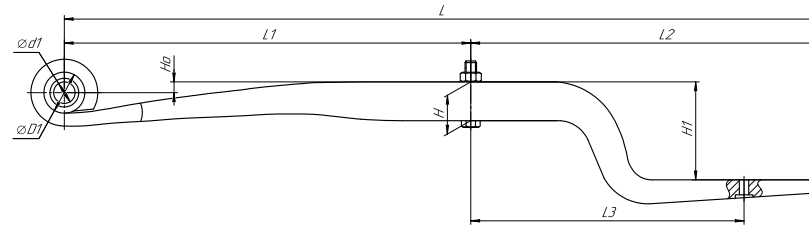

Trailing arm for Schmitz an analogue for 014896

ChMW number **1005401Smz-014896**

OEM	014896
SPRINGER	690007290
Schomaecker	26610500
Weweler	FO01A037IE75

L, mm	1050
L1, mm	565
L2, mm	485
L3, mm	380
H, mm	54
Ho, mm	15
H1, mm	135
D1, mm	57
d1, mm	30
Wid., mm	100