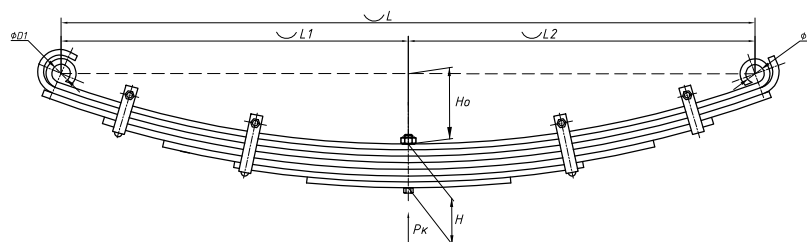

Rear leaf spring for Daewoo Damas 4 leaves

ChMW number **500704DW-94583341D-2912012-10**

OEM	94583341D
SPRINGER	690007519

L, mm	995
L1, mm	497,5
L2, mm	497,5
H, mm	32
Ho, mm	110
D1, mm	46
d1, mm	12,2
D2, mm	30
d2, mm	12,8
Wid., mm	50

Total weight, kilos	12
Maximum load, Pk, tons	0,25

Front leaf spring for Daewoo BS106 7 leaves

ChMW number **901207DW-2902012**

OEM	96363596
SPRINGER	690000228

L, mm	1500
L1, mm	750
L2, mm	750
H, mm	90
Ho, mm	70
D1, mm	37,7
D2, mm	37,7
Wid., mm	90

Total weight, kilos	80,9
Maximum load, Pk, tons	2,4

Rear leaf spring for Daewoo BS106 11 leaves

ChMW number **1001411DW-2912012**

OEM	96375740
SPRINGER	690002891

L, mm	1660
L1, mm	860
L2, mm	800
H, mm	154
Ho, mm	70
D1, mm	37,7
D2, mm	37,7
Wid., mm	100

Total weight, kilos	169,6
Maximum load, Pk, tons	4,5