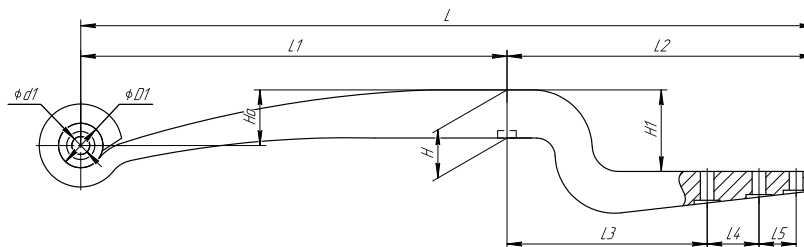

Trailing arm for BPW an analogue for 05.082.14.44.2

ChMW number **756501BW-14.44.2**

OEM	05.082.14.44.2
SPRINGER	690007732
Schomaecker	88175500
Weweler	F179Z330XA75

L, mm	990
L1, mm	575
L2, mm	415
H, mm	65
Ho, mm	75
D1, mm	59,5
d1, mm	24,2
Wid., mm	75