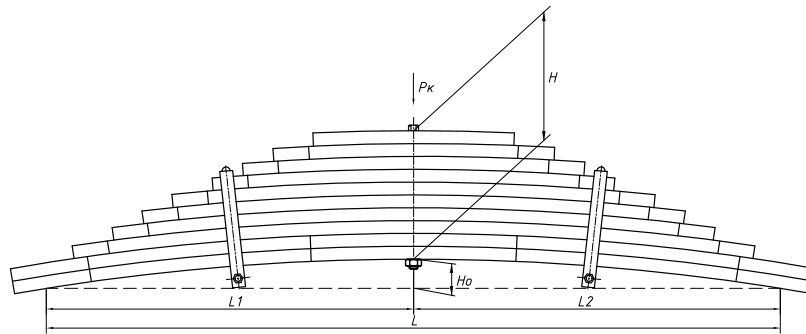

ChMW number **902510SC-2912012**

OEM	1398987
SPRINGER	690000299
Schomaecker	90169000
Weweler	A010T234ZA70

L, mm	1460
L1, mm	730
L2, mm	730
H, mm	250
Ho, mm	70
Wid., mm	90

Total weight, kilos	170,5
Maximum load, Pk, tons	12,62