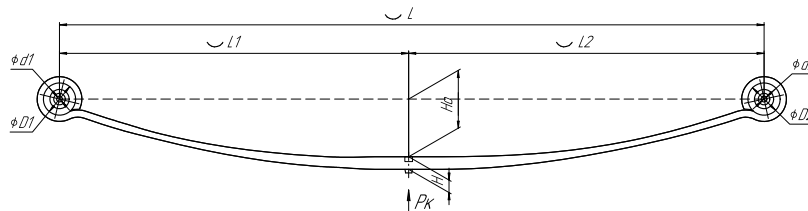

OEM	A9063203206
SPRINGER	690007603
Schomaecker	33783000
Weweler	F020T924ZA75

L, mm	1490
L1, mm	740
L2, mm	750
H, mm	26,2
Ho, mm	107
D1, mm	63
d1, mm	12
D2, mm	63
d2, mm	12
Wid., mm	70

Total weight, kilos	18,2
Maximum load, Pk, tons	0,9