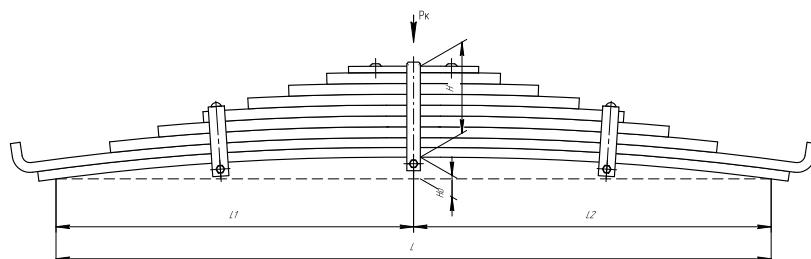

ChMW number **901809KZ-2912012-02**

OEM **55111-2912012-02**
CHUSOVSKAYA **690007460**
RESSORA

L, mm	1320
L1, mm	660
L2, mm	660
H, mm	168
Ho, mm	39
Wid., mm	90

Total weight, kilos	99,8
Maximum load, Pk, tons	7,65