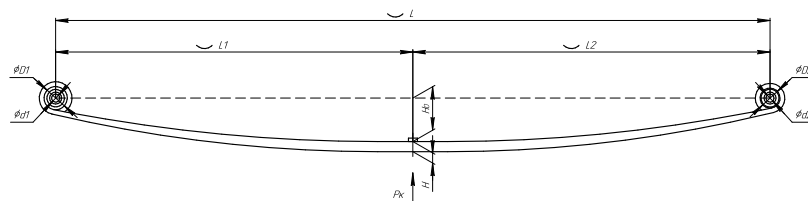

L, mm	1430
L1, mm	715
L2, mm	715
H, mm	20
Ho, mm	87
D1, mm	46,5
d1, mm	16
D2, mm	40
d2, mm	16
Wid., mm	80

Total weight, kilos	15,2
Maximum load, Pk, tons	0,8

Rear leaf spring for Fiat Doblo Cargo 1 leaf