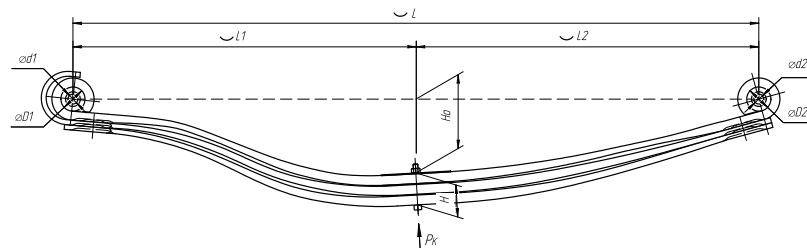

Front leaf spring for Volvo FH 3 leaves

ChMW number **902403VV-2902012-10**

OEM	257915
SPRINGER	690007461
Schomaecker	09788000
Weweler	F022T487ZA75

L, mm	1720
L1, mm	860
L2, mm	860
H, mm	78
Ho, mm	180
D1, mm	60
d1, mm	24,5
D2, mm	60
d2, mm	24
Wid., mm	90

Total weight, kilos	77
Maximum load, Pk, tons	3,65

Front leaf spring for Volvo FH, FM 3 leaves

ChMW number **902703VV-23236853-2902012-10**

OEM	23236853
SPRINGER	690007556

L, mm	1720
L1, mm	860
L2, mm	860
H, mm	87
Ho, mm	140
D1, mm	60
d1, mm	24,5
D2, mm	60
d2, mm	24,5
Wid., mm	90