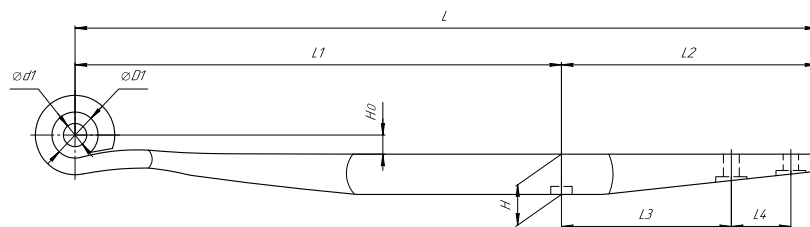

L, mm	875
L1, mm	575
L2, mm	300
L3, mm	200
L4, mm	70
H, mm	48
Ho, mm	70
D1, mm	56,5
d1, mm	30
Wid., mm	100

Total weight, kilos	29,5
---------------------	------

Trailing arm for BPW an analogue for 05.082.13.19.0