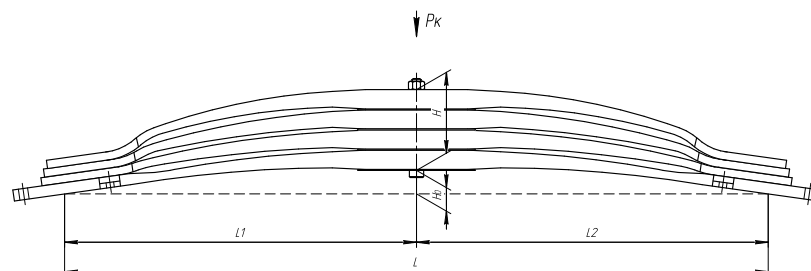

Rear leaf spring for Mercedes Actros 1835, 1843 4 leaves

ChMW number **1003704MS-2912012**

OEM	A9483201005
SPRINGER	690005046
Schomaecker	33883000
Weweler	F020T966ZA70

L, mm	1370
L1, mm	685
L2, mm	685
H, mm	158
Ho, mm	46
H1, mm	—
Wid., mm	100