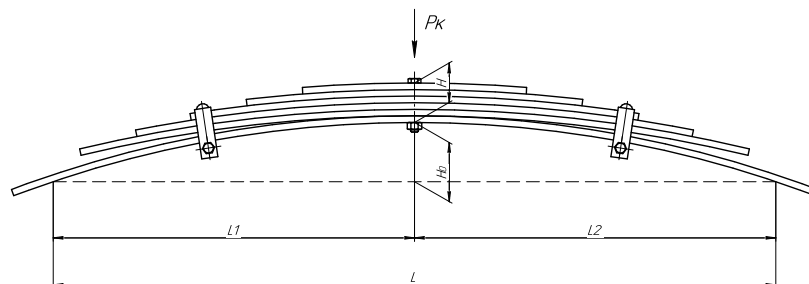

ChMW number **901006UL-2913012**

OEM **43206-2913012**

CHUSOVSKAYA **690007570**
RESSORA

L, mm	1100
L1, mm	550
L2, mm	550
H, mm	60
Ho, mm	90
Wid., mm	90

Total weight, kilos	32,6
Maximum load, Pk, tons	1,3