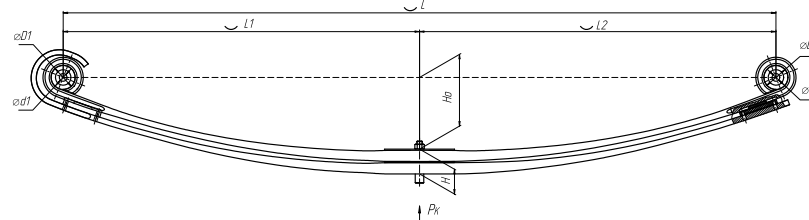

Total weight, kilos	68,2
Maximum load, Pk, tons	2,26

Rear leaf spring for Iveco Daily 50C11-50C21 3 leaves

ChMW number **602203IV-2912012-10**

OEM	504048775
SPRINGER	690004787
Schomaecker	67407000
Weweler	F011T416ZA75

L, mm	1410
L1, mm	700
L2, mm	710
H, mm	71,1
Ho, mm	80
D1, mm	39
d1, mm	16,5
D2, mm	39
d2, mm	16,5
Wid., mm	60