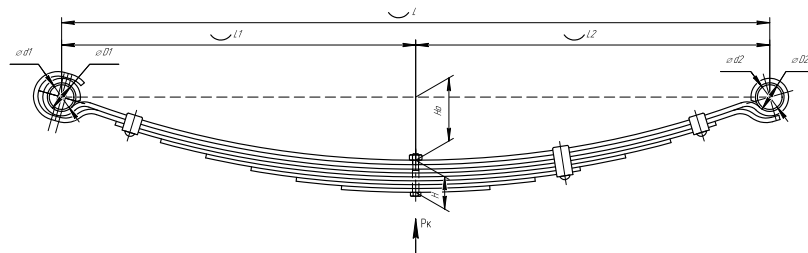

Total weight, kilos	19,4
Maximum load, Pk, tons	0,424

Front leaf spring for UAZ 469, 3151 8 leaves

ChMW number **550708UZ-2902012**

OEM **3151-2902012**

CHUSOVSKAYA **690007459**
RESSORA

L, mm	1100
L1, mm	550
L2, mm	550
H, mm	50
Ho, mm	98
D1, mm	44,5
d1, mm	38,4
D2, mm	44,5
d2, mm	38,4
Wid., mm	55