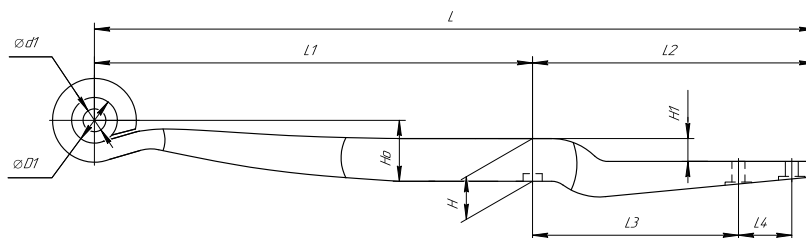

Trailing arm for BPW an analogue for 05.082.13.89.0

ChMW number 705601BW-13.89.0

OEM	05.082.13.89.0
SPRINGER	690007382
Schomaecker	88170200
Weweler	F179Z232ZA75

L, mm	945
L1, mm	575
L2, mm	370
L3, mm	270
L4, mm	70
H, mm	56
Ho, mm	80
H1, mm	30
D1, mm	59,5
d1, mm	30
Wid., mm	70