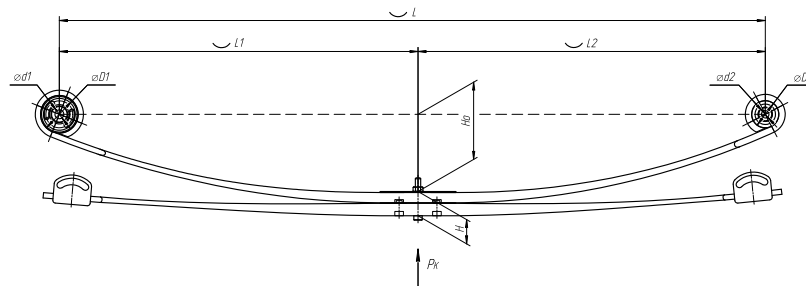

Rear leaf spring for Ford Transit 2 leaves

ChMW number **771902FD-2912012-M-10**

OEM	2503212
SPRINGER	690007476
Schomaecker	56501700

L, mm	1368
L1, mm	694
L2, mm	674
H, mm	45
Ho, mm	145
D1, mm	69,25
d1, mm	16,15
D2, mm	50
d2, mm	14,2
Wid., mm	77

Total weight, kilos	27,7
Maximum load, Pk, tons	1,225

Rear leaf spring for Ford Transit 3 leaves

ChMW number **771503FD-2912012-10**

OEM	1721790
SPRINGER	690003494
Schomaecker	50627000
Weweler	F037T284ZA75

L, mm	1370
L1, mm	695
L2, mm	675
H, mm	55,3
Ho, mm	115
D1, mm	58
d1, mm	16
D2, mm	49
d2, mm	14
Wid., mm	77