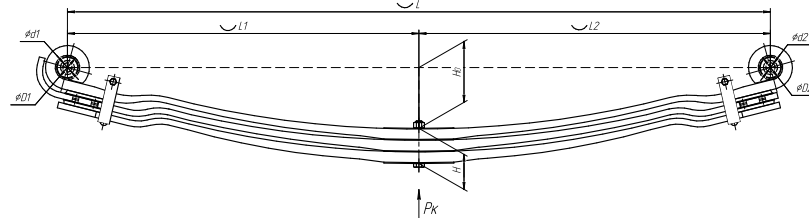

OEM	81434026343
SPRINGER	690004980
Schomaecker	73052000
Weweler	F088T475WA75

Total weight, kilos	86,4
Maximum load, Pk, tons	3,5

Front leaf spring for MAN TGA, TGS 3 leaves

ChMW number **902703MN-6331-2902012-10**

L, mm	1850
L1, mm	925
L2, mm	925
H, mm	91
Ho, mm	150
D1, mm	64
d1, mm	24
D2, mm	64
d2, mm	24
Wid., mm	90