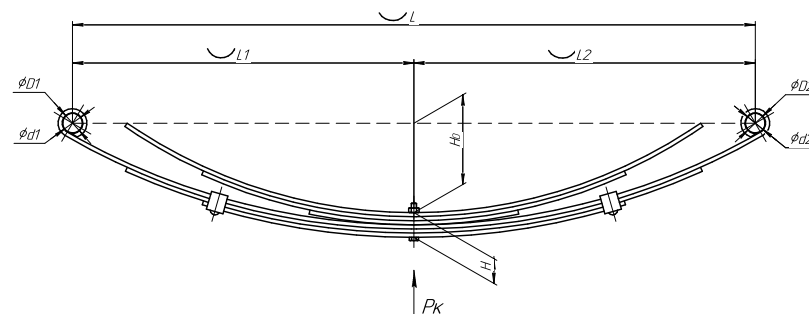

Total weight, kilos	17,9
Maximum load, Pk, tons	0,8

Rear leaf spring for a 456505 trailer 6 leaves

ChMW number **456506-2912012-10**

OEM **456506-2912012-10**

CHUSOVSKAYA **690004332**
RESSORA

L, mm	993
L1, mm	496,5
L2, mm	496,5
H, mm	36
Ho, mm	130
D1, mm	30
d1, mm	28,5
D2, mm	30
d2, mm	28,5
Wid., mm	44