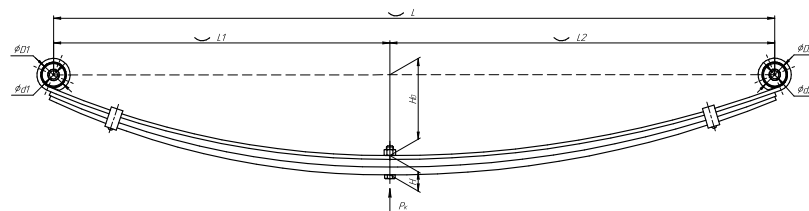

Rear leaf spring for GAZ 2705, 3221, 3302 3 leaves

ChMW number **3221-2912010-01**

OEM **3221-2912010-04**

CHUSOVSKAYA **690000002**
RESSORA

L, mm	1500
L1, mm	700
L2, mm	800
H, mm	38,8
Ho, mm	168
D1, mm	53
d1, mm	17
D2, mm	53
d2, mm	17
Wid., mm	75