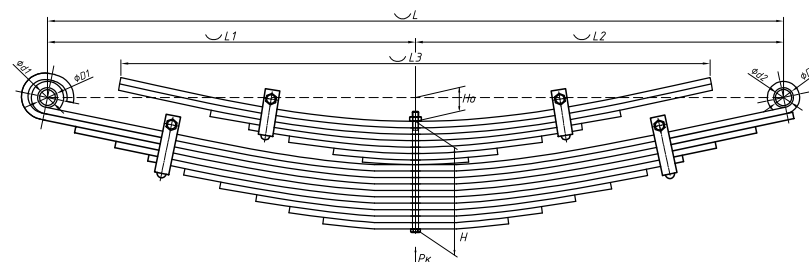

Total weight, kilos	79,7
Maximum load, Pk, tons	4,2

Rear leaf spring for Hyundai HD170 20 leaves

ChMW number **901320HD170-2912012-10**

OEM	55100-73000
SPRINGER	690007329

L, mm	1600
L1, mm	800
L2, mm	800
L3, mm	1100
H, mm	130
Ho, mm	118
D1, mm	40
d1, mm	32
D2, mm	40
d2, mm	32
Wid., mm	90