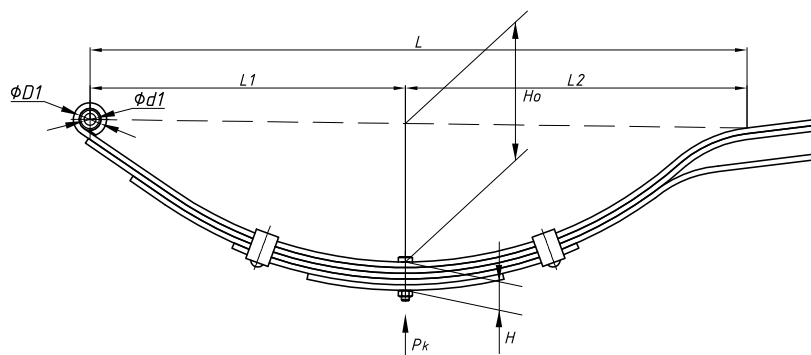

Rear leaf spring for an AL-KO trailer 5 leaves

ChMW number 450605AL-2912012-10

L, mm	705
L1, mm	332
L2, mm	373
H, mm	30
H0, mm	150
D1, mm	23
d1, mm	12,6
Wid., mm	44

OEM	1224835
CHUSOVSKAYA RESSORA	690003334

Total weight, kilos	6,9
Maximum load, Pk, tons	0,5