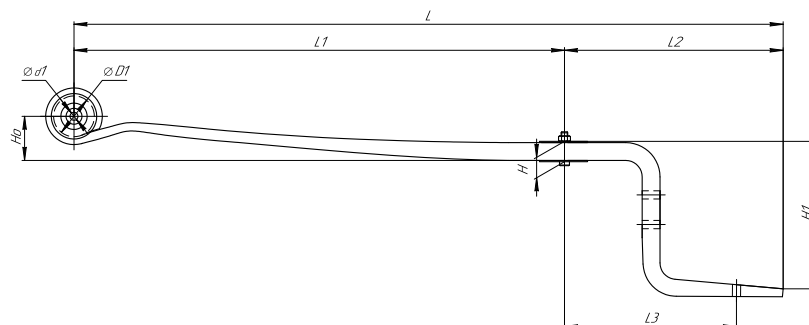

Total weight, kilos	16,1
---------------------	-------------

Trailing arm for Mercedes Sprinter an analogue for 10052010055A

ChMW number **704101MS-Z**

OEM	10052010055A
SPRINGER	690004413

L, mm	1106
L1, mm	725
L2, mm	381
L3, mm	263
L4, mm	100
H, mm	41
Ho, mm	61
H1, mm	270
D1, mm	47,5
d1, mm	16
Wid., mm	70