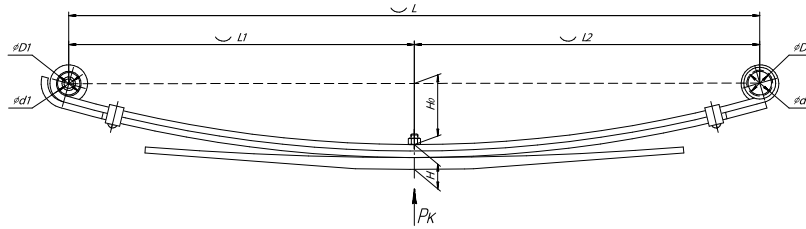

▼ SEPARATE LEAVES

Rear leaf spring for Isuzu NLR85 3 leaves

ChMW number **701103IS-2912012-10**

OEM	8980015431
SPRINGER	690005431

L, mm	1200
L1, mm	600
L2, mm	600
H, mm	42,3
Ho, mm	115
D1, mm	40
d1, mm	16
D2, mm	44
d2, mm	40
Wid., mm	70