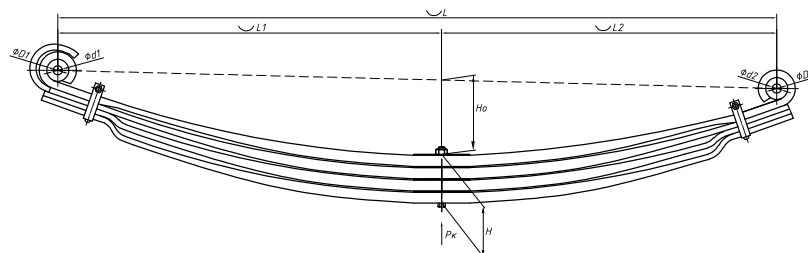

Front leaf spring for Mercedes Actros 3331-3360 4 leaves

ChMW number 902604MS-2902012-10

OEM	A9443200702
SPRINGER	690004363
Schomaecker	33872000
Weweler	F020T809ZA75

L, mm	1800
L1, mm	970
L2, mm	830
H, mm	112
Ho, mm	61
D1, mm	60
d1, mm	24,5
D2, mm	60
d2, mm	24,5
Wid., mm	90