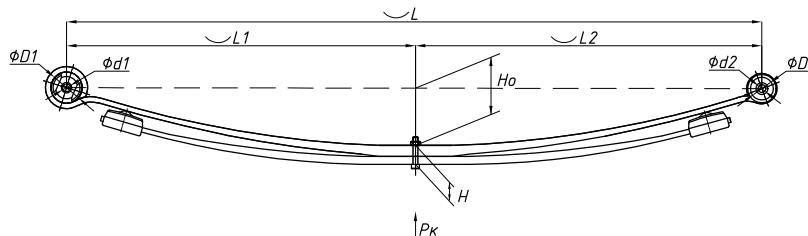

Rear leaf spring for Peugeot Boxer 3, Fiat Ducato 250 2 leaves

ChMW number **702202PG-2912012-01-10**

OEM 1350011080
SPRINGER 690003497

L, mm	1425
L1, mm	715
L2, mm	710
H, mm	40
Ho, mm	125
D1, mm	64
d1, mm	16
D2, mm	40
d2, mm	16
Wid., mm	70