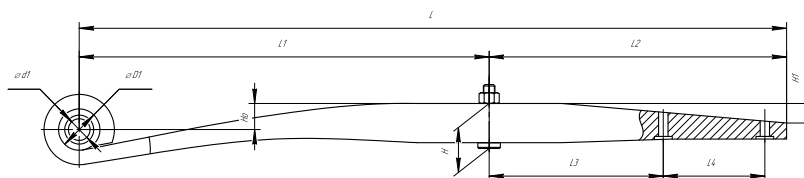

L, mm	975
L1, mm	565
L2, mm	410
L3, mm	240
L4, mm	140
H, mm	54
Ho, mm	36
H1, mm	27
D1, mm	57
d1, mm	30
Wid., mm	100

Total weight, kilos	33,9
---------------------	------

Trailing arm for Schmitz an analogue for 014896