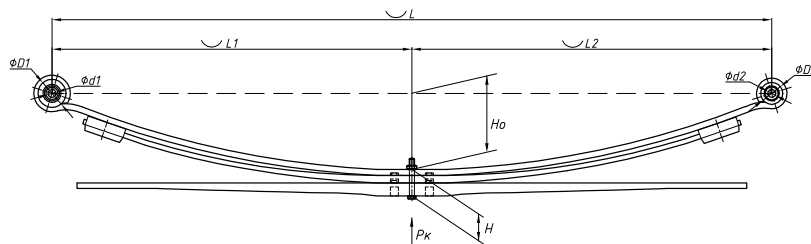

L, mm	1480
L1, mm	740
L2, mm	740
H, mm	53,4
Ho, mm	155
D1, mm	47,5
d1, mm	16
D2, mm	36,5
d2, mm	16
Wid., mm	70

Total weight, kilos	32,3
Maximum load, Pk, tons	1,2

Front leaf spring for Mercedes Actros, Atego 3 leaves