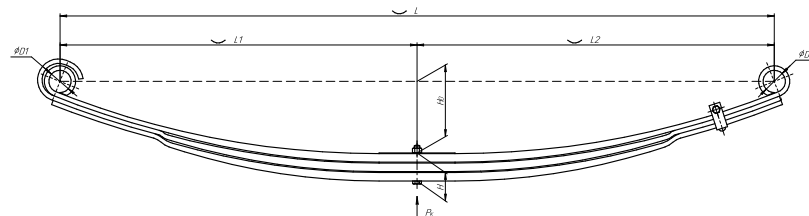

Front leaf spring for KAMAZ 4307 3 leaves

ChMW number **4307-2902012-11**

OEM **4307-2902012-11**

CHUSOVSKAYA **690000208**
RESSORA

L, mm	1600
L1, mm	800
L2, mm	800
H, mm	63
Ho, mm	160
D1, mm	50
D2, mm	50
Wid., mm	75

Total weight, kilos	41,5
Maximum load, Pk, tons	1,65

Front leaf spring for KAMAZ 5460, 6460 3 leaves

ChMW number **5460-2902012-15**

OEM **5460-2902012-15**

CHUSOVSKAYA **690000658**
RESSORA

L, mm	1800
L1, mm	900
L2, mm	900
H, mm	80
Ho, mm	168
D1, mm	37,7
d1, mm	30
Wid., mm	90