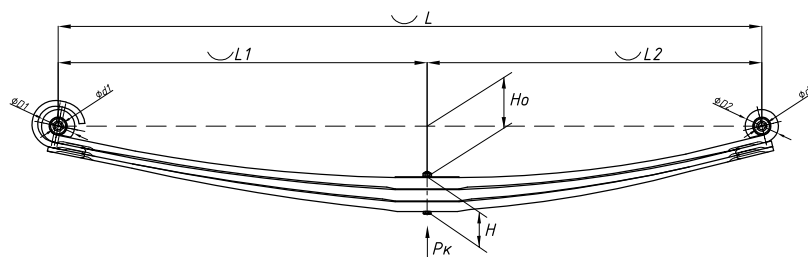

Front leaf spring for Volvo FM, FH Euro 6, FMX 3 leaves

ChMW number **1003003VV-2902012-01-10**

OEM	257932
SPRINGER	690007452
Schomaecker	09720000
Weweler	F022T427ZA75

L, mm	1890
L1, mm	990
L2, mm	900
H, mm	92
Ho, mm	135
D1, mm	49
d1, mm	20,5
D2, mm	49
d2, mm	20,5
Wid., mm	100