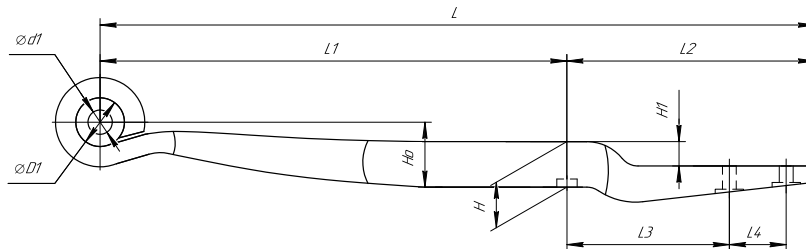

L, mm	880
L1, mm	575
L2, mm	305
L3, mm	200
L4, mm	70
H, mm	56
Ho, mm	80
H1, mm	30
D1, mm	59,5
d1, mm	30
Wid., mm	70

Total weight, kilos	25,4
---------------------	------

Trailing arm for BPW an analogue for 05.082.13.89.0