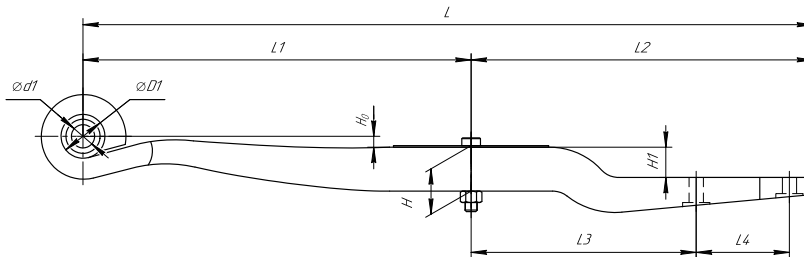

Total weight, kilos **42,4**

Trailing arm for a Gigant trailer an analogue for 700649005

ChMW number **1005601GT-Z**

OEM	700649005
SPRINGER	690005054

L, mm	940
L1, mm	500
L2, mm	440
L3, mm	290
L4, mm	120
H, mm	58,5
Ho, mm	14
H1, mm	39
D1, mm	57
d1, mm	30
Wid., mm	100