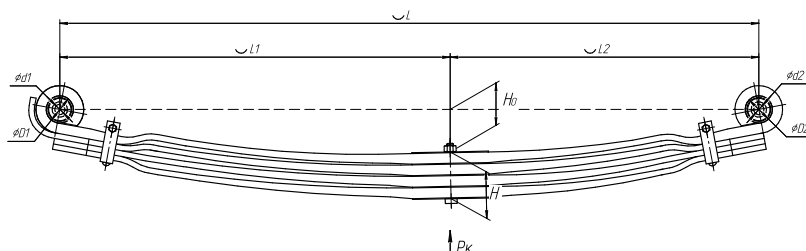

Total weight, kilos	115,2
Maximum load, Pk, tons	4,5

Front leaf spring for MAN TGA 4 leaves

ChMW number 902504MN-2902012-10

OEM	81434026309
SPRINGER	690005094
Schomaecker	73008000
Weweler	F088T411WA75

L, mm	1660
L1, mm	925
L2, mm	735
H, mm	110
Ho, mm	110
D1, mm	63
d1, mm	24
D2, mm	63
d2, mm	24
Wid., mm	90