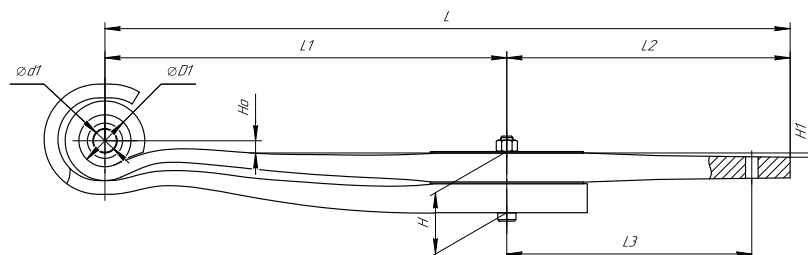

Trailing arm for SAF an analogue for 3155102501 2 leaves

ChMW number **1003802SF-3155102501**

OEM	3155102501
SPRINGER	690007285
Schomaecker	88615000
Weweler	F188Z028ZA75

L, mm	895
L1, mm	525
L2, mm	370
L3, mm	320
H, mm	80
Ho, mm	16
H1, mm	5,5
D1, mm	68
d1, mm	30
Wid., mm	100