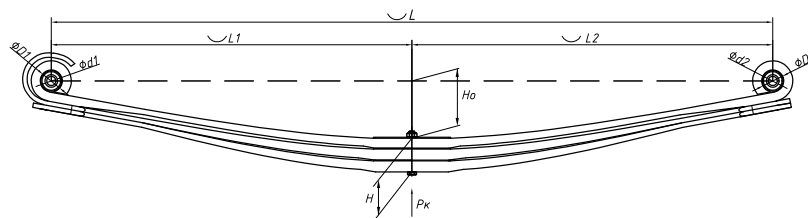

Front leaf spring for Volvo FM, FH, FMX 3 leaves

ChMW number **1002203VV-2902012-10**

OEM	257928
SPRINGER	690003779
Schmaecker	09714000
Weweler	F022T423ZA75

L, mm	1590
L1, mm	795
L2, mm	795
H, mm	76
Ho, mm	130
D1, mm	49
d1, mm	20,5
D2, mm	49
d2, mm	20,5
Wid., mm	100