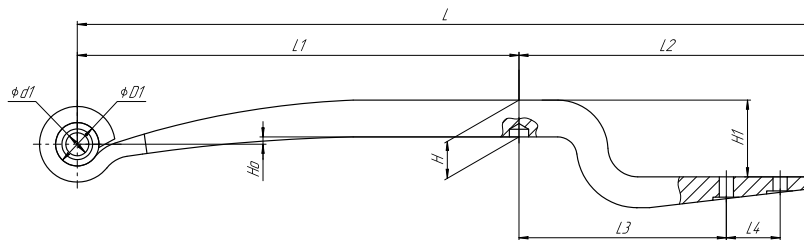

Trailing arm for BPW an analogue for 05.082.13.52.0

ChMW number **1004801BW-13.52.0**

OEM	05.082.13.52.0
SPRINGER	690007349
Schomaecker	88150600
Weweler	F179Z222ZA75

L, mm	960
L1, mm	575
L2, mm	385
L3, mm	270
L4, mm	70
H, mm	48
Ho, mm	10
D1, mm	56,5
d1, mm	30
Wid., mm	100