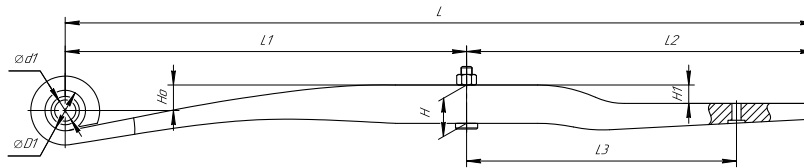

Total weight, kilos	37,7
---------------------	------

Trailing arm for Schmitz an analogue for 015156

ChMW number 1005401Smz-015156

OEM	015156
SPRINGER	690007278
Schmaecker	26610600
Weweler	FO01A037IF75

L, mm	1055
L1, mm	565
L2, mm	490
L3, mm	380
H, mm	54
Ho, mm	36
H1, mm	26
D1, mm	57
d1, mm	30
Wid., mm	100