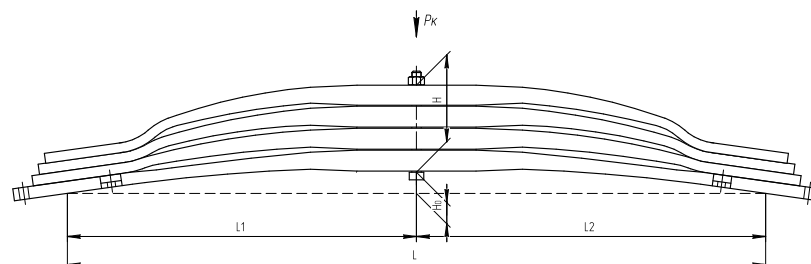

Rear leaf spring for Mercedes Actros 3331-3360 4 leaves

ChMW number **1004004MS-2912012**

OEM	A9603201405
SPRINGER	690004943
Schomaecker	34019000
Weweler	F020T994ZA70

L, mm	1350
L1, mm	675
L2, mm	675
H, mm	170
Ho, mm	41
Wid., mm	100

Total weight, kilos	131,3
Maximum load, Pk, tons	14

Front leaf spring for Mercedes Actros 3331-3355 4 leaves

ChMW number **902604MS-2902012-01-10**

OEM	A9443200702
SPRINGER	690004971
Schomaecker	33872000
Weweler	F020T809ZA75

L, mm	1800
L1, mm	970
L2, mm	830
H, mm	111
Ho, mm	61
D1, mm	60
d1, mm	24,5
D2, mm	60
d2, mm	24,5
Wid., mm	90