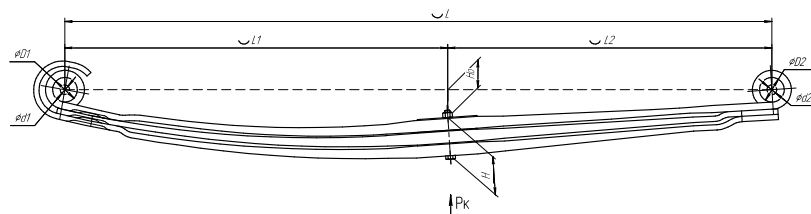

Front leaf spring for Mercedes Actros, Atego 3 leaves

ChMW number 903003MS-2902012-10

OEM	A9443200102
SPRINGER	690004936
Schomaecker	33808000
Weweler	F020T731ZA75

L, mm	1800
L1, mm	970
L2, mm	830
H, mm	96,3
Ho, mm	65
D1, mm	60
d1, mm	24,5
D2, mm	60
d2, mm	24,5
Wid., mm	90