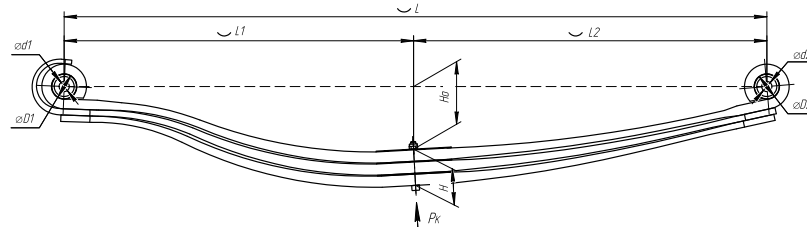

Front leaf spring for Volvo FH 3 leaves

ChMW number **902403VV-2902012-10**

OEM	257915
SPRINGER	690007461
Schomaecker	09788000
Weweler	F022T487ZA75

L, mm	1720
L1, mm	860
L2, mm	860
H, mm	78
Ho, mm	180
D1, mm	60
d1, mm	24,5
D2, mm	60
d2, mm	24
Wid., mm	90

Total weight, kilos	77
Maximum load, Pk, tons	3,65

Front leaf spring for Volvo FH, FM 3 leaves

ChMW number **902703VV-23236853-2902012-10**

OEM	23236853
SPRINGER	690007556

L, mm	1720
L1, mm	860
L2, mm	860
H, mm	87
Ho, mm	140
D1, mm	60
d1, mm	24,5
D2, mm	60
d2, mm	24,5
Wid., mm	90

Total weight, kilos	78
Maximum load, Pk, tons	4,648

Front leaf spring for Volvo FM, FH, Renault Kerax 4 leaves

ChMW number **902204VV-2902012-10-NV**

OEM	257952
SPRINGER	690007648
Schomaecker	09774000
Weweler	F022T485XA75

L, mm	1720
L1, mm	860
L2, mm	860
H, mm	114
Ho, mm	150
D1, mm	60
d1, mm	24
D2, mm	60
d2, mm	24
Wid., mm	90

Total weight, kilos	104,7
Maximum load, Pk, tons	6,2