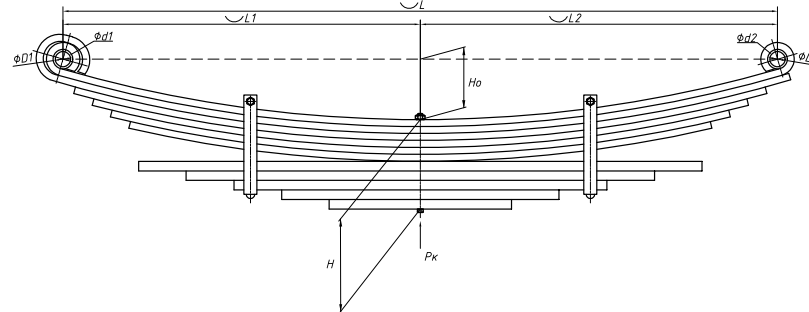

Rear leaf spring for Scania PGRT-series 11 leaves

ChMW number **1001611SC-2912012-10**

L, mm	1705
L1, mm	852,5
L2, mm	852,5
H, mm	206
Ho, mm	161
D1, mm	45
d1, mm	36
D2, mm	45
d2, mm	36
Wid., mm	100

OEM	1893986
SPRINGER	690003337
Schmaecker	90215000
Weweler	A010T258ZA75

Total weight, kilos	207,4
Maximum load, Pk, tons	6,9