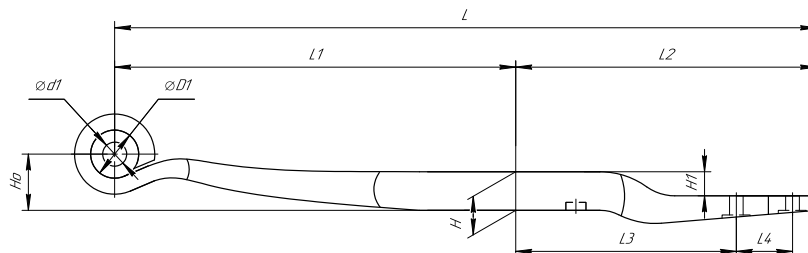

OEM	05.082.13.51.0
SPRINGER	690007385
Schomaecker	88150800
Weweler	F179Z224ZA75

Total weight, kilos **30,3**