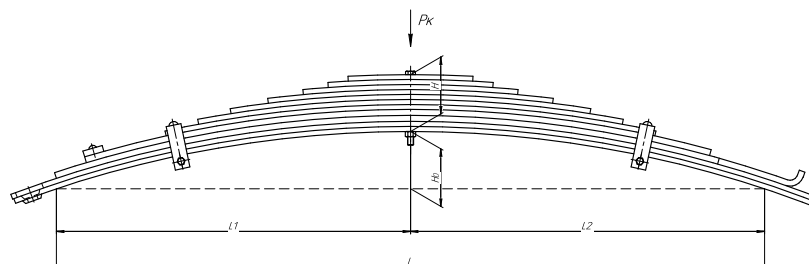

ChMW number **55571-2902014**

OEM **55571-2902014**
CHUSOVSKAYA **690000342**
RESSORA

L, mm	1420
L1, mm	710
L2, mm	710
H, mm	128
Ho, mm	115
Wid., mm	90

Total weight, kilos	77,9
Maximum load, Pk, tons	1,93