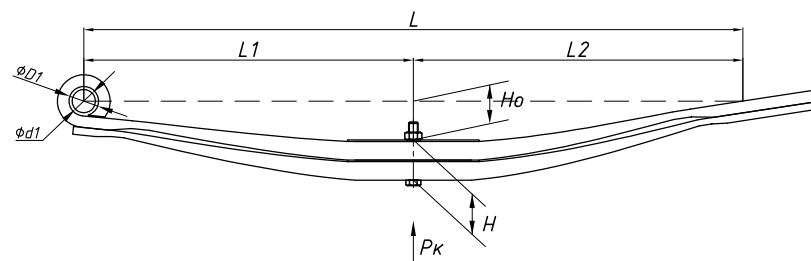

Total weight, kilos	7,1
---------------------	------------

Rear leaf spring for a SevZapSpetsMach trailer 2 leaves

ChMW number **902402TR-2912012**

OEM **902402TR-2912012**

CHUSOVSKAYA
RESSORA 690000725

L, mm	850
L1, mm	425
L2, mm	425
H, mm	52
Ho, mm	50
D1, mm	38
d1, mm	30
Wid., mm	90