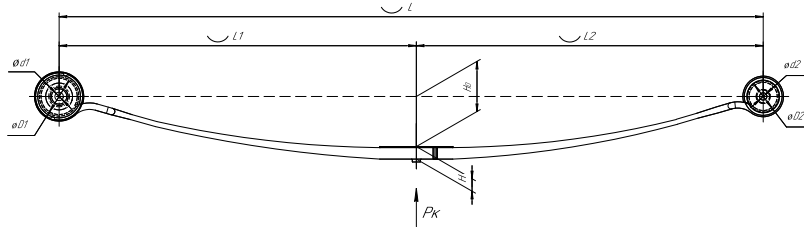

▼ SEPARATE LEAVES

Rear leaf spring for Ford Transit TT9 280 1 leaf

ChMW number **602201FD-2912012-B-10**

OEM	1721779
SPRINGER	690007224
Schmaecker	50611000

L, mm	1368
L1, mm	694
L2, mm	674
H, mm	24
Ho, mm	87
D1, mm	58
d1, mm	16
D2, mm	49
d2, mm	14
Wid., mm	60