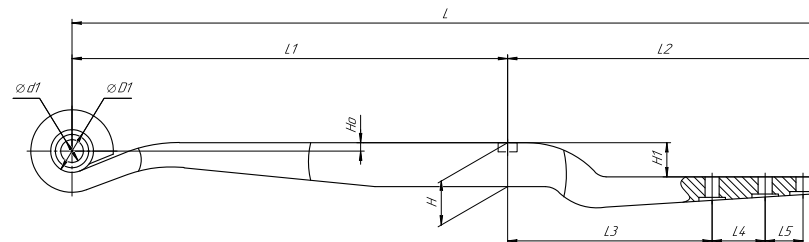

Total weight, kilos **36,2**

Trailing arm for BPW an analogue for 05.082.13.75.1

ChMW number **1005801BW-D-13.75.1**

OEM	05.082.13.75.1
SPRINGER	690005000
Schomaecker	88158400
Weweler	F179Z244ZA75

L, mm	987
L1, mm	575
L2, mm	412
L3, mm	270
L4, mm	70
L5, mm	50
H, mm	58
Ho, mm	11
H1, mm	45
D1, mm	56,5
d1, mm	30
Wid., mm	100