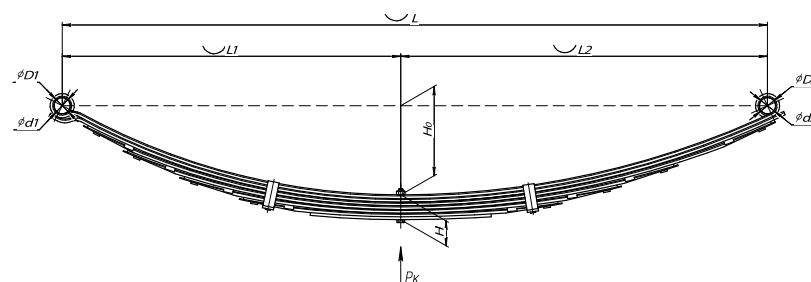

Total weight, kilos	12,9
Maximum load, Pk, tons	0,25

Rear leaf spring for MOSKVICH 432, 2715 9 leaves

ChMW number **432-2912012-01**

OEM **432-2912012-01**

CHUSOVSKAYA
RESSORA **690000275**

L, mm	1200
L1, mm	600
L2, mm	600
H, mm	61,5
Ho, mm	155
D1, mm	30
d1, mm	28,5
D2, mm	30
d2, mm	28,5
Wid., mm	45