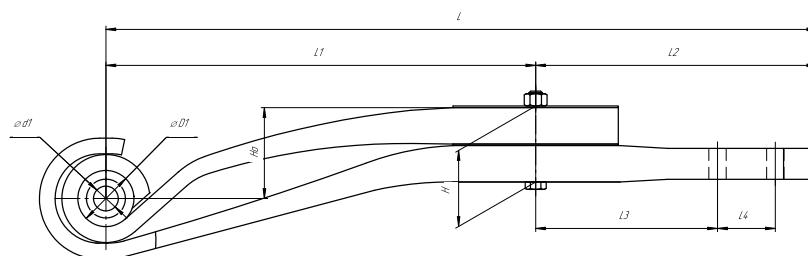

Trailing arm for SAF an analogue for 3155104201 2 leaves

ChMW number **1004402SF-3155104201**

OEM	3155104201
SPRINGER	690007280
Schomaecker	88617600
Weweler	F188Z043ZA75

L, mm	860
L1, mm	520
L2, mm	340
L3, mm	220
L4, mm	70
H, mm	92
Ho, mm	110
D1, mm	68
d1, mm	30
Wid., mm	100