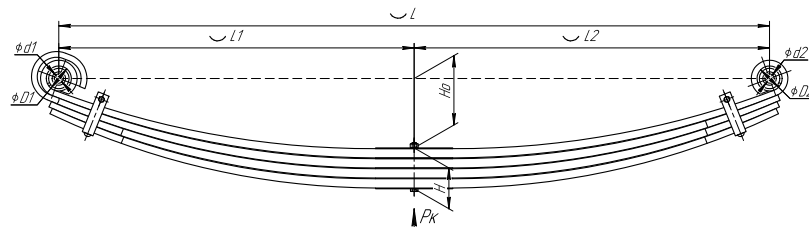

Front leaf spring for MAZ 6516 4 leaves

ChMW number **6516Y9-2902012-000**

OEM **6516Y9-2902012-000**

CHUSOVSKAYA **690007611**
RESSORA

L, mm	1900
L1, mm	950
L2, mm	950
H, mm	106
Ho, mm	180
D1, mm	64,1
d1, mm	24
D2, mm	64,1
d2, mm	24
Wid., mm	90