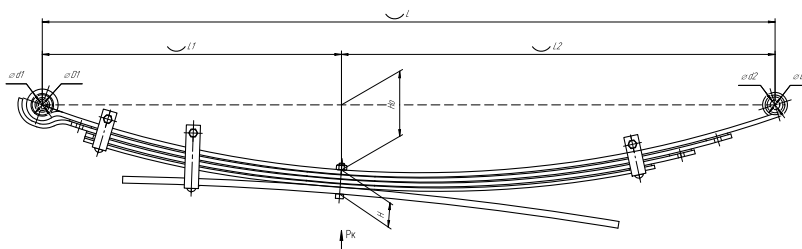

Total weight, kilos	22,5