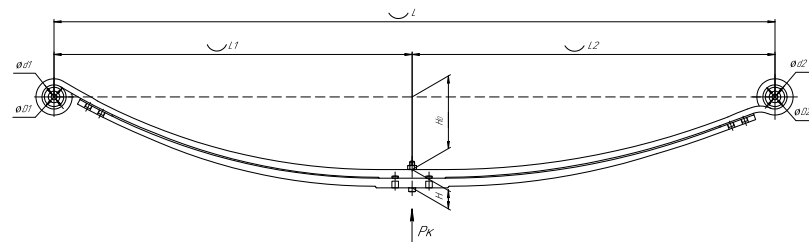

Rear leaf spring for Mercedes Sprinter 308-316 2 leaves

ChMW number **701802MS-2912012-01-10**

OEM	A9033201906
SPRINGER	690007230
Schomaecker	33735000
Weweler	F020T872ZA75

L, mm	1490
L1, mm	740
L2, mm	750
H, mm	38,2
Ho, mm	102
D1, mm	50
d1, mm	12
D2, mm	50
d2, mm	12
Wid., mm	70