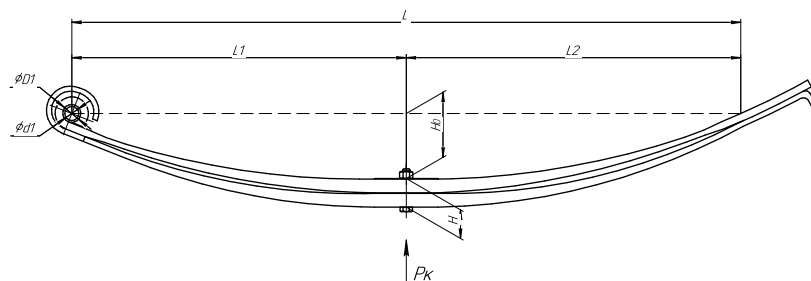

▼ SEPARATE LEAVES

Front leaf spring for a 887B(M) trailer 2 leaves

ChMW number 887B(M)-2902012-02

OEM 887B(M)-2902012-02
CHUSOVSKAYA 690003581
RESSORA

L, mm	1050
L1, mm	525
L2, mm	525
H, mm	45
Ho, mm	102
D1, mm	28,2
d1, mm	22
Wid., mm	65

Total weight, kilos	18
Maximum load, Pk, tons	1,6

Trailing arm for a MAZ 9758 trailer 2 leaves

ChMW number 9758T-2912012-11

OEM 9758T-2912012-11
CHUSOVSKAYA 690004285
RESSORA

L, mm	1015
L1, mm	530
L2, mm	485
L3, mm	325
L4, mm	100
H, mm	96
Ho, mm	29
H1, mm	47
D1, mm	57
d1, mm	30
Wid., mm	100