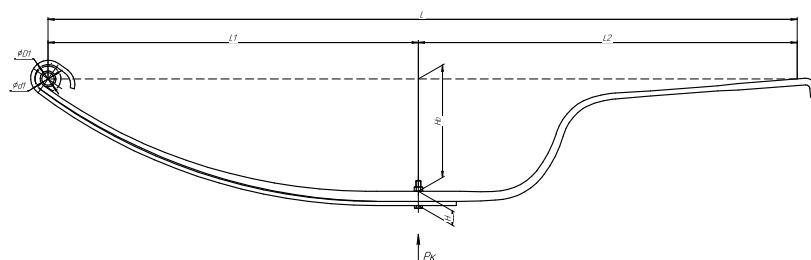

L, mm	1800
L1, mm	890
L2, mm	910
H, mm	34
Ho, mm	270
D1, mm	37,7
d1, mm	30
Wid., mm	90

Total weight, kilos	34,4
---------------------	-------------

Front leaf spring for KAMAZ 4308 2 leaves

ChMW number **902202KZ-2902012-15**