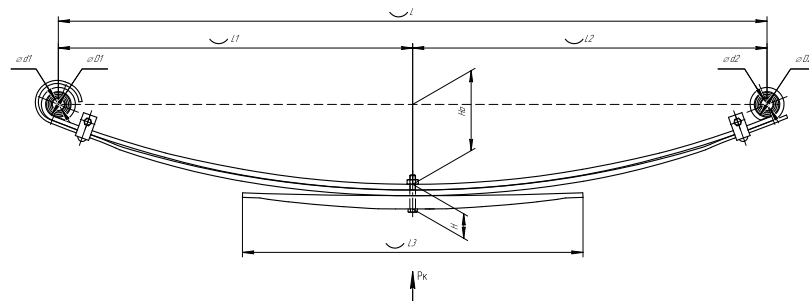

Rear leaf spring for UAZ 2206, 3303, 3909 3 leaves

ChMW number **551003UZ-2912010**

OEM **3962-2912010**

CHUSOVSKAYA **690007455**
RESSORA

L, mm	1250
L1, mm	625
L2, mm	625
H, mm	43,3
Ho, mm	141
D1, mm	45
d1, mm	21,4
D2, mm	45
d2, mm	21,4
Wid., mm	55

Total weight, kilos	16
Maximum load, Pk, tons	0,65

Rear leaf spring for UAZ 3163, 3160, 31512 3 leaves

ChMW number **601103UZ-2912010**

OEM **31512-2912010**

CHUSOVSKAYA **690007462**
RESSORA

L, mm	1350
L1, mm	650
L2, mm	700
H, mm	37,2
Ho, mm	138
D1, mm	45
d1, mm	38,4
D2, mm	45
d2, mm	38,4
Wid., mm	60