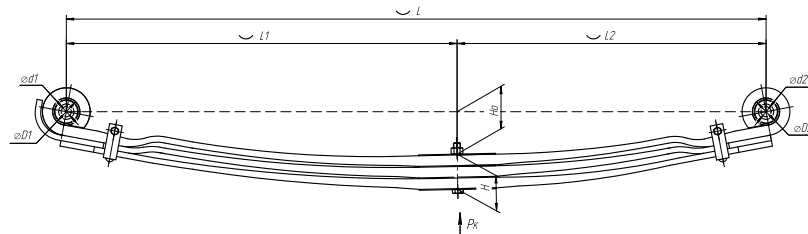

Front leaf spring for MAN TGA, TGS, TGM 3 leaves

ChMW number **902503MN-2902012-01-10**

OEM	81434026291
SPRINGER	690004584
Schomaecker	73006000
Weweler	F088T391ZA75

L, mm	1660
L1, mm	925
L2, mm	735
H, mm	83
Ho, mm	116
D1, mm	64
d1, mm	24
D2, mm	64
d2, mm	24
Wid., mm	90