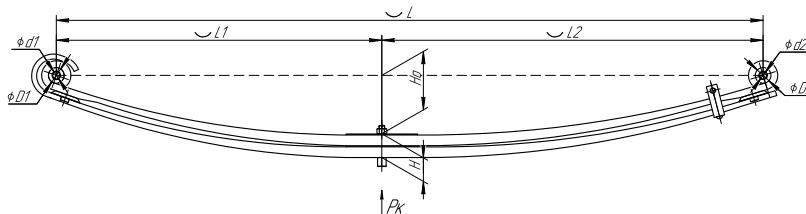

Front leaf spring for Renault Premium, AE-Magnum 2 leaves

ChMW number **903002RN-2902012-10**

OEM	5010294204
SPRINGER	690007529
Schomaecker	85003900
Weweler	F023T077ZA75

L, mm	2030
L1, mm	937
L2, mm	1093
H, mm	66
Ho, mm	164
D1, mm	43,5
d1, mm	20
D2, mm	43,5
d2, mm	20
Wid., mm	90