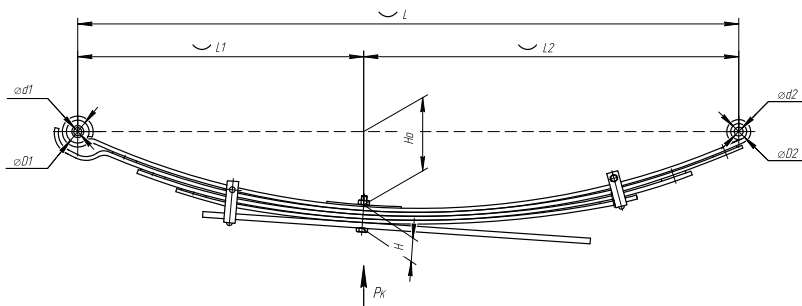

L, mm	1200
L1, mm	520
L2, mm	680
H, mm	42
Ho, mm	150
D1, mm	40
d1, mm	14
D2, mm	28
d2, mm	15,5
Wid., mm	70

Total weight, kilos	23,3
Maximum load, Pk, tons	0,62

Front leaf spring for Mitsubishi Fuso Canter 5 leaves