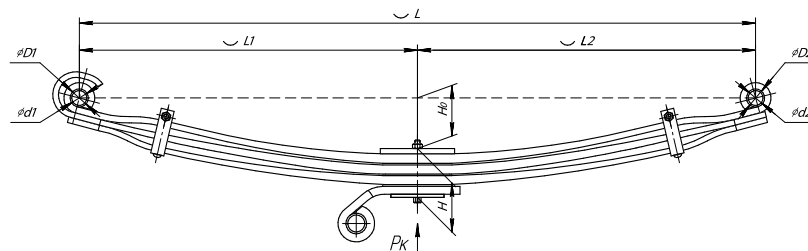

Total weight, kilos	36,3
Maximum load, Pk, tons	1,86

Front leaf spring for Hyundai HD120 4 leaves (right)

ChMW number **701803HD120-2902012-10-R**

OEM	54110-6A051
SPRINGER	690007215

L, mm	1300
L1, mm	650
L2, mm	650
H, mm	89
Ho, mm	105
D1, mm	34
d1, mm	27,5
D2, mm	34
d2, mm	27,5
D3, mm	38,7
d3, mm	32
Wid., mm	70