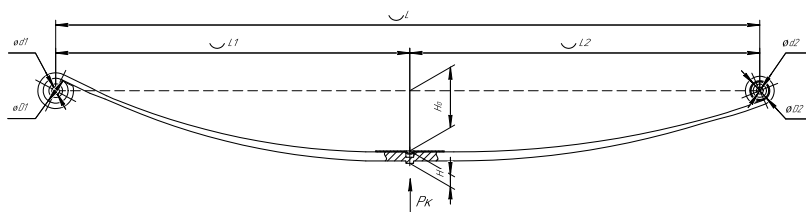

▼ SEPARATE LEAVES

Rear leaf spring for Renault Master 3 1 leaf

ChMW number **801801RN-2912012-10**

OEM	550201735r
SPRINGER	690007281
Schomaecker	85011200
Weweler	F046T196ZA75

L, mm	1470
L1, mm	735
L2, mm	735
H, mm	20,5
Ho, mm	123
D1, mm	51,15
d1, mm	16,5
D2, mm	41
d2, mm	14
Wid., mm	80