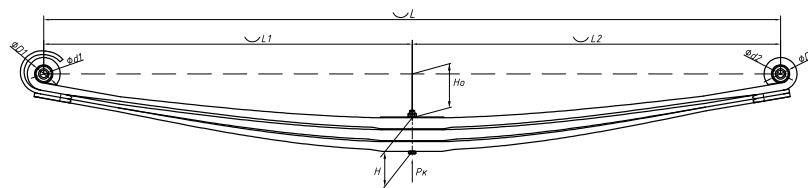

OEM	257934
SPRINGER	690003773
Schmaecker	09732000
Weweler	F022T449ZA75

L, mm	1890
L1, mm	990
L2, mm	900
H, mm	94
Ho, mm	118
D1, mm	49
d1, mm	20,5
D2, mm	49
d2, mm	20,5
Wid., mm	100

Total weight, kilos	98,6
Maximum load, Pk, tons	4,643