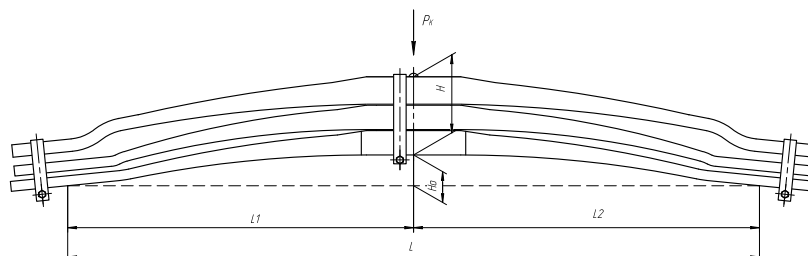

Rear leaf spring for Volvo FH, FM12, FM9 3 leaves

ChMW number **754903VV-257879-2912012**

OEM	257879
SPRINGER	690007379
Schomaecker	09679000
Weweler	F022T420ZA70

L, mm	1400
L1, mm	700
L2, mm	700
H, mm	157
Ho, mm	36
Wid., mm	75