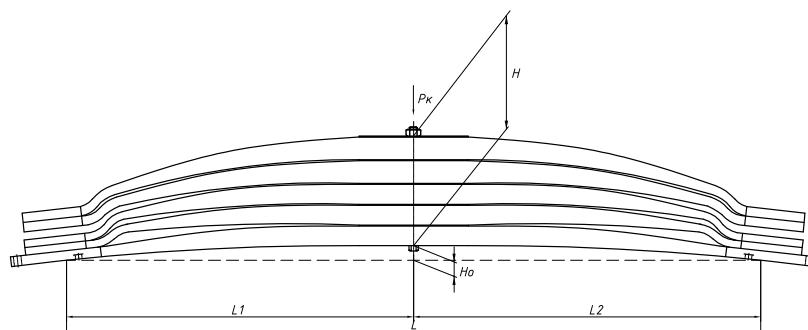

Rear leaf spring for Mercedes Actros 3331-3360 5 leaves

ChMW number 1004105MS-2912012

OEM	A9483202405
SPRINGER	690000051
Schomaecker	33839000
Weweler	F020T906ZA70

L, mm	1450
L1, mm	725
L2, mm	725
H, mm	229
Ho, mm	43
Wid., mm	100