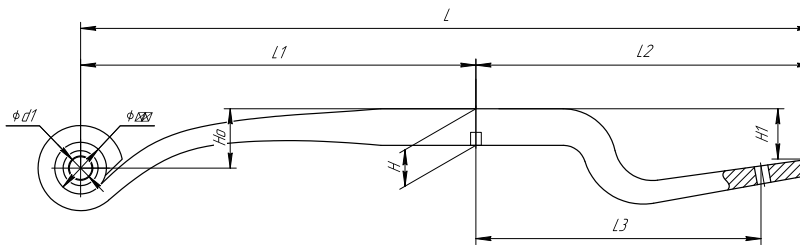

ChMW number 1004801SF-3155103600

OEM	3155103600
SPRINGER	690007418
Schomaecker	88616300
Weweler	F188Z029ZA75

L, mm	960
L1, mm	520
L2, mm	440
L3, mm	375
H, mm	48
Ho, mm	79
D1, mm	67,5
d1, mm	30
Wid., mm	100