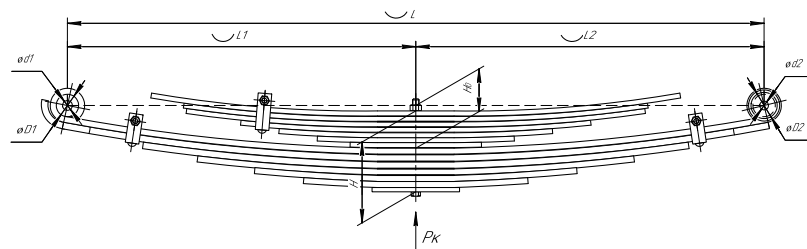

Total weight, kilos	70,9
Maximum load, Pk, tons	4,1

Rear leaf spring for Isuzu NPR75 13 leaves

ChMW number **701113IS-2912012-10**

OEM	8980799020
SPRINGER	690007312

L, mm	1300
L1, mm	650
L2, mm	650
H, mm	148
Ho, mm	78
D1, mm	40
d1, mm	18
D2, mm	40
d2, mm	16
Wid., mm	70