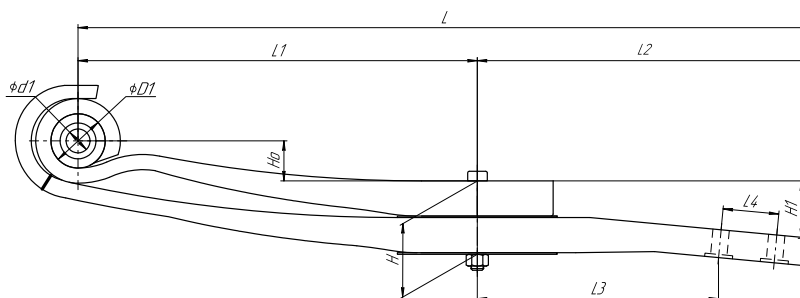

L, mm	925
L1, mm	500
L2, mm	425
L3, mm	305
L4, mm	70
H, mm	92
Ho, mm	50
D1, mm	67,5
d1, mm	30
Wid., mm	100

Total weight, kilos	49,5
---------------------	------

Trailing arm for SAF an analogue for 3155102502 2 leaves