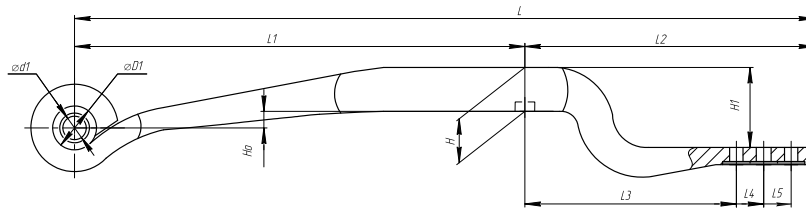

▼ SEPARATE LEAVES

Trailing arm for BPW an analogue for 05.082.13.88.0

ChMW number 705601BW-13.88.0

OEM	05.082.13.88.0
SPRINGER	690007333
Schomaecker	88170000
Weweler	F179Z252ZA75

L, mm	945
L1, mm	575
L2, mm	370
L3, mm	270
L4, mm	35
L5, mm	35
H, mm	56,5
Ho, mm	10
H1, mm	100
D1, mm	59,5
d1, mm	30
Wid., mm	70