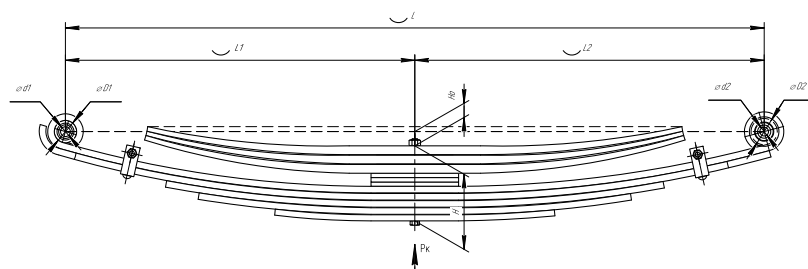

Total weight, kilos	34,9
Maximum load, Pk, tons	1,4

▼ SEPARATE LEAVES

Rear leaf spring for Isuzu NQR90 8 leaves

ChMW number **701208IS-2912012-10**

OEM	8980799040
SPRINGER	690007442

L, mm	1300
L1, mm	650
L2, mm	650
H, mm	137
Ho, mm	26
D1, mm	40
d1, mm	18
D2, mm	38,7
d2, mm	16
Wid., mm	70