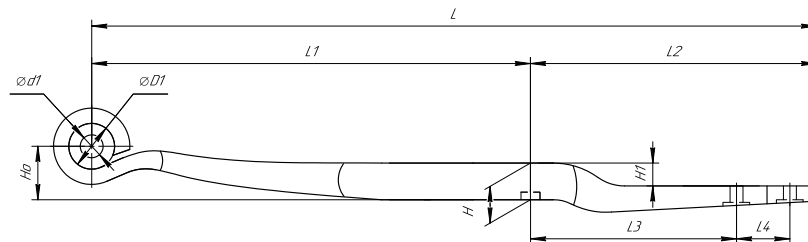

OEM	05.082.13.56.0
SPRINGER	690007384
Schomaecker	88151300
Weweler	F179Z225ZA75

Total weight, kilos **32,2**

Trailing arm for BPW an analogue for 05.082.13.51.0

ChMW number **1004801BW-13.51.0**

L, mm	875
L1, mm	575
L2, mm	300
L3, mm	200
L4, mm	70
H, mm	48
Ho, mm	70
H1, mm	30
D1, mm	56,5
d1, mm	30
Wid., mm	100