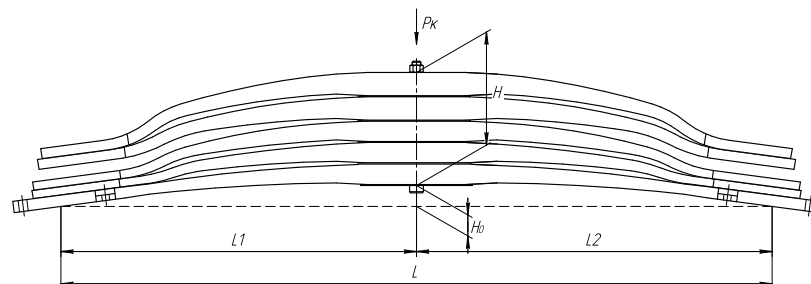

ChMW number **1004205MS-2912012**

OEM	6623200005
SPRINGER	690005158
Schomaecker	33649000
Weweler	F021T032ZA70

L, mm	1460
L1, mm	730
L2, mm	730
H, mm	232
Ho, mm	43
Wid., mm	100

Total weight, kilos	184,9
Maximum load, Pk, tons	18,5