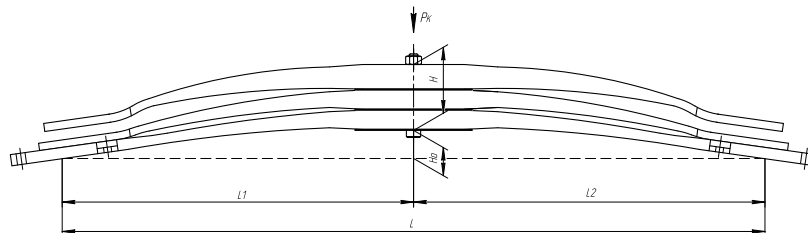

▼ SEPARATE LEAVES

Front leaf spring for Mercedes Actros 3331-3351, 4135-4151 3 leaves

ChMW number 902403MS-3200202-2902012-10

OEM	A9493200202
SPRINGER	690007550
Schomaecker	33696000
Weweler	F020T673ZA75

L, mm	1580
L1, mm	900
L2, mm	680
H, mm	80,5
Ho, mm	80
D1, mm	60
d1, mm	24,5
D2, mm	60
d2, mm	24,5
Wid., mm	90

Total weight, kilos	68,7
Maximum load, Pk, tons	3

Rear leaf spring for Mercedes Actros 2628-2655, 3241-3248, Atego 3 leaves

ChMW number 1003703MS-32001705-2912012

OEM	A9483201705
SPRINGER	690007551
Schomaecker	33887000
Weweler	F020T912ZA70

L, mm	1370
L1, mm	685
L2, mm	685
H, mm	128
Ho, mm	40
Wid., mm	100

Total weight, kilos	94,3
Maximum load, Pk, tons	12

Front leaf spring for Mercedes Actros 3331-3360 4 leaves

ChMW number 902604MS-2902012-10

OEM	A9443200702
SPRINGER	690004363
Schomaecker	33872000
Weweler	F020T809ZA75

L, mm	1800
L1, mm	970
L2, mm	830
H, mm	112
Ho, mm	61
D1, mm	60
d1, mm	24,5
D2, mm	60
d2, mm	24,5
Wid., mm	90

Total weight, kilos	91,1
Maximum load, Pk, tons	4,078