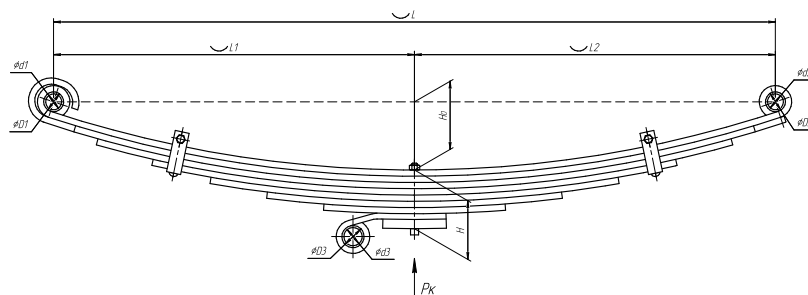

▼ SEPARATE LEAVES

Front leaf spring for Hyundai HD120 9 leaves

ChMW number **701108HD-2902012-10-L**

OEM	54100-6A010
SPRINGER	690005301

L, mm	1300
L1, mm	650
L2, mm	650
H, mm	103
Ho, mm	120
D1, mm	33,7
d1, mm	27,5
D2, mm	33,7
d2, mm	27,5
D3, mm	38,7
d3, mm	32
Wid., mm	70

Total weight, kilos	42,3
Maximum load, Pk, tons	1,75

Rear leaf spring for Hyundai HD65, HD72, HD78 11 leaves

ChMW number **701012HD78-2912012-10**

OEM	55100-5H500
SPRINGER	690003790
Schomaecker	25890300

L, mm	1250
L1, mm	625
L2, mm	625
L3, mm	990
H, mm	121
Ho, mm	74
D1, mm	33,7
d1, mm	27,5
D2, mm	33,7
d2, mm	27,5
Wid., mm	70