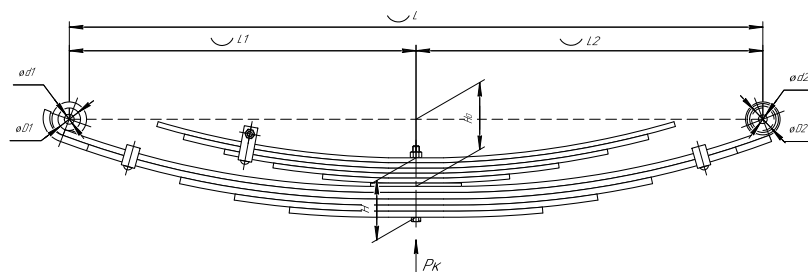

Total weight, kilos	53,4
Maximum load, Pk, tons	1,25+0,2

Rear leaf spring for Isuzu NMR85 10 leaves

ChMW number **701110IS-2912012-10**

OEM	8980223730
SPRINGER	690007313

L, mm	1300
L1, mm	650
L2, mm	650
H, mm	108
Ho, mm	122
D1, mm	40
d1, mm	18
D2, mm	40
d2, mm	16
Wid., mm	70