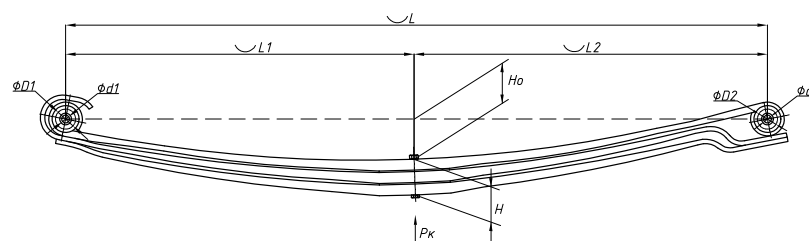

L, mm	1410
L1, mm	700
L2, mm	710
H, mm	71,1
Ho, mm	80
D1, mm	39
d1, mm	16,5
D2, mm	39
d2, mm	16,5
Wid., mm	60

Total weight, kilos	34,2
Maximum load, Pk, tons	1,75

▼ SEPARATE LEAVES

Front leaf spring for Iveco EuroTrakker 3 leaves