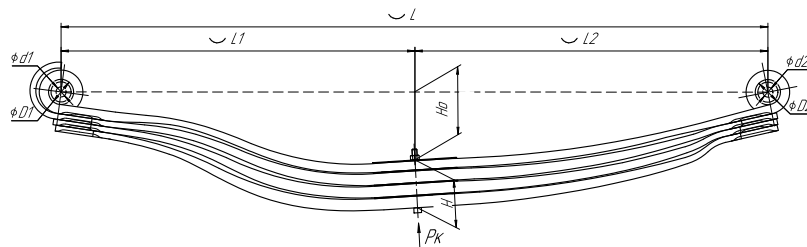

Front leaf spring for Volvo FM, FH, Renault Kerax 4 leaves

ChMW number **902204VV-2902012-10-NV**

OEM	257952
SPRINGER	690007648
Schomaecker	09774000
Weweler	F022T485XA75

L, mm	1720
L1, mm	860
L2, mm	860
H, mm	114
Ho, mm	150
D1, mm	60
d1, mm	24
D2, mm	60
d2, mm	24
Wid., mm	90