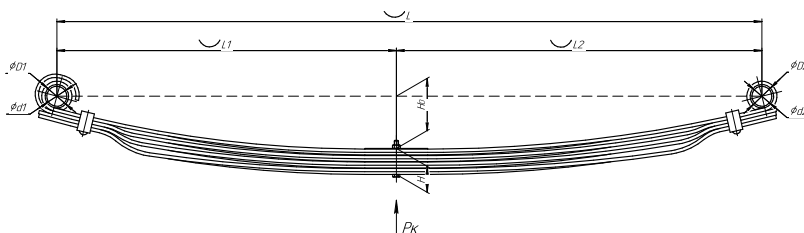

Total weight, kilos	21,8
Maximum load, Pk, tons	0,656

Rear leaf spring for UAZ 469, 3151 7 leaves

ChMW number **550707UZ-2912012-01**

OEM **4695Г-2912012-01**

CHUSOVSKAYA **690007493**
RESSORA

L, mm	1250
L1, mm	625
L2, mm	625
H, mm	49
Ho, mm	112
D1, mm	45
d1, mm	42
D2, mm	45
d2, mm	42
Wid., mm	55