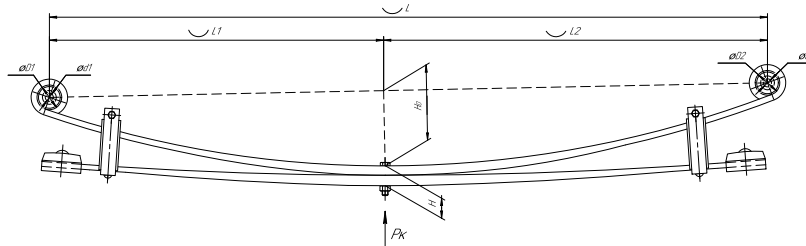

Total weight, kilos	46,4
Maximum load, Pk, tons	1,3

Rear leaf spring for UAZ 236031 2 leaves

ChMW number **751902UZ-2912010**

OEM **236031-291201-00**

CHUSOVSKAYA **690005367**
RESSORA

L, mm	1500
L1, mm	700
L2, mm	800
H, mm	40
Ho, mm	152
D1, mm	50
d1, mm	16,5
D2, mm	50
d2, mm	16,5
Wid., mm	75