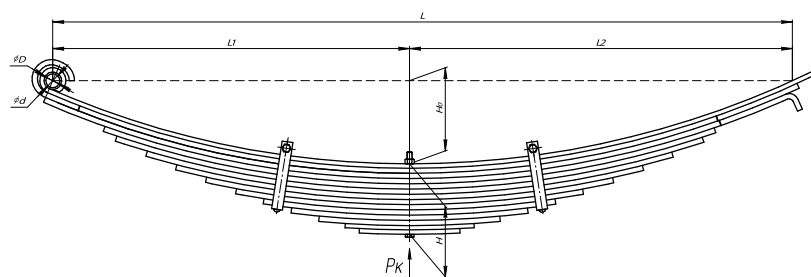

Front leaf spring for MAZ 551605, 651705, 5516A5 14 leaves

ChMW number 55165-2902012

OEM 55165-2902012
CHUSOVSKAYA 690007301
RESSORA

L, mm	1700
L1, mm	850
L2, mm	850
H, mm	162
Ho, mm	195
D1, mm	40
d1, mm	32
Wid., mm	90

Total weight, kilos	120,3
Maximum load, Pk, tons	3,3