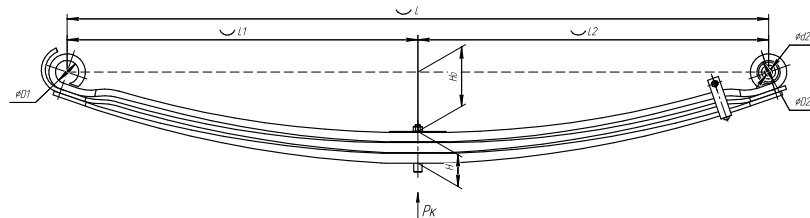

▼ SEPARATE LEAVES

Front leaf spring for Iveco EuroTrakker 3 leaves

ChMW number **903003IV-2902012-10**

OEM	8169109
SPRINGER	690005284
Schomaecker	66984000
Weweler	F011T373ZA75

L, mm	1900
L1, mm	950
L2, mm	950
H, mm	100
Ho, mm	138
D1, mm	60
d1, mm	60
D2, mm	60
d2, mm	20
Wid., mm	90