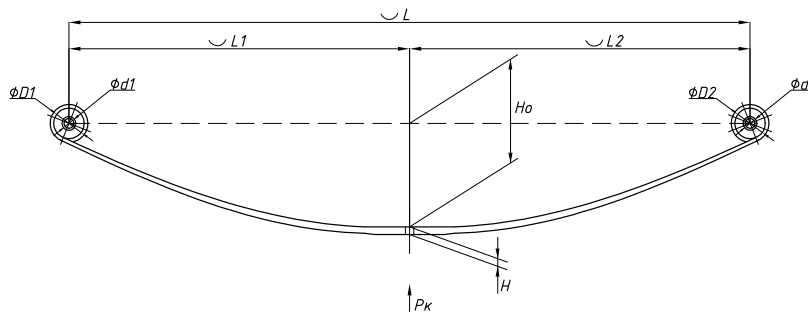

Total weight, kilos	9
Maximum load, Pk, tons	0,4

Rear leaf spring for a trailer 1 leaf

ChMW number **751401TR-2912012-10**

OEM **751401TR-2912012-10**
CHUSOVSKAYA **690004671**
RESSORA

L, mm	1200
L1, mm	600
L2, mm	600
H, mm	14,5
Ho, mm	150
D1, mm	53
d1, mm	17
D2, mm	53
d2, mm	17
Wid., mm	75