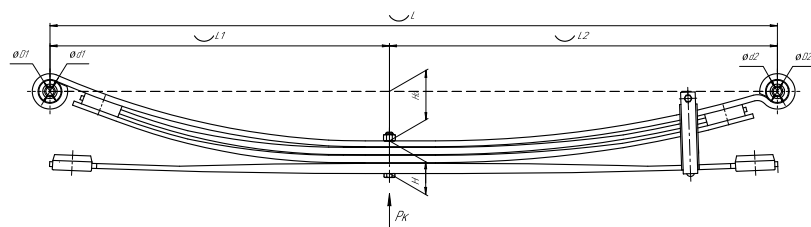

Rear leaf spring for GAZ NEXT A65R32 4 leaves

ChMW number **751204GZ-2912010-01-10**

OEM **A65R32-2912010-10**

CHUSOVSKAYA 690007407
RESSORA

L, mm	1500
L1, mm	700
L2, mm	800
H, mm	67,5
Ho, mm	110
D1, mm	50
d1, mm	17
D2, mm	50
d2, mm	17
Wid., mm	75