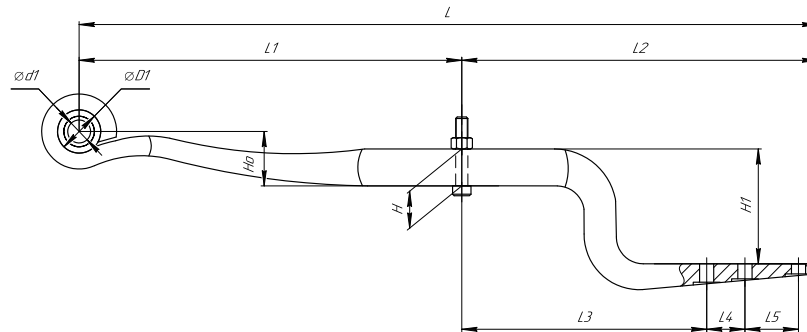

Trailing arm for BPW an analogue for 05.082.13.69.0

ChMW number **1004801BW-13.69.0**

L, mm	965
L1, mm	500
L2, mm	465
L3, mm	320
L4, mm	50
L5, mm	70
H, mm	48
Ho, mm	71
H1, mm	150
D1, mm	56,5
Wid., mm	100

OEM	05.082.13.69.0
SPRINGER	690007153
Schomaecker	88154100
Weweler	F179Z226ZA75

Total weight, kilos **35,8**

Trailing arm for BPW an analogue for 05.082.13.95.2

ChMW number **706201BW-13.95.2**

L, mm	945
L1, mm	575
L2, mm	370
L3, mm	270
L4, mm	35
L5, mm	35
H, mm	62
Ho, mm	10
H1, mm	110
D1, mm	59,5
d1, mm	30
Wid., mm	70