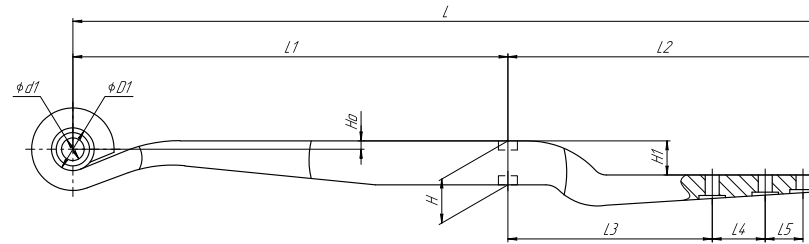

Trailing arm for BPW an analogue for 05.082.13.75.1

ChMW number **1005801BW-U(D)-13.75.1**

OEM	05.082.13.75.1
SPRINGER	690007695
Schomaecker	88158400
Weweler	F179Z244ZA75

L, mm	987
L1, mm	575
L2, mm	412
L3, mm	270
L4, mm	70
L5, mm	50
H, mm	58
Ho, mm	11
H1, mm	45
D1, mm	56,5
Wid., mm	100