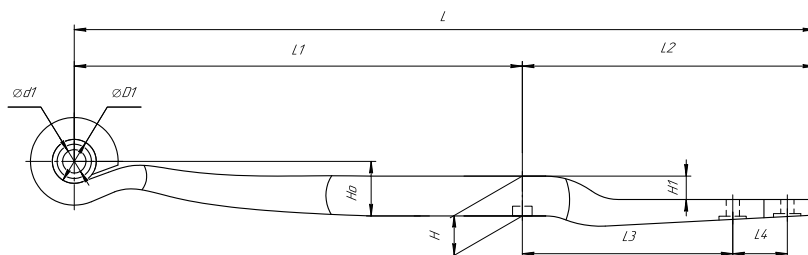

L, mm	950
L1, mm	575
L2, mm	375
L3, mm	270
L4, mm	70
H, mm	51
Ho, mm	70
H1, mm	30
D1, mm	56,5
d1, mm	30
Wid., mm	100

Total weight, kilos 34,6

Trailing arm for BPW an analogue for 05.082.13.67.0

ChMW number 1005101BW-D-13.67.0