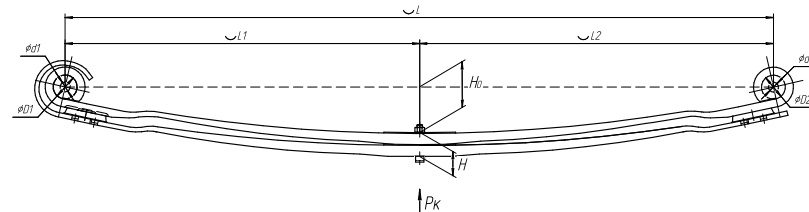

Front leaf spring for Mercedes Actros 1823-1843 2 leaves

ChMW number **902702MS-2902012-01-10**

OEM	A0003200102
SPRINGER	690005079
Schomaecker	33816000
Weweler	F020T709ZA75

L, mm	1800
L1, mm	900
L2, mm	900
H, mm	58
Ho, mm	121
D1, mm	60
d1, mm	24,5
D2, mm	60
d2, mm	24,5
Wid., mm	90