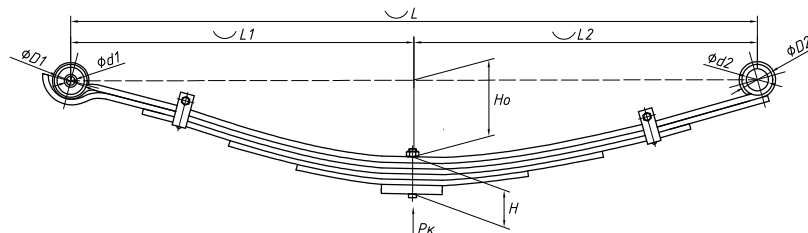

Front leaf spring for Hyundai HD65, HD72, HD78 6 leaves

ChMW number **701106HD78-2902012-10**

OEM	54110-5H500
SPRINGER	690003341
Schormaecker	25890100

L, mm	1200
L1, mm	600
L2, mm	600
H, mm	67
Ho, mm	110
D1, mm	43
d1, mm	16
D2, mm	43
d2, mm	40
Wid., mm	70