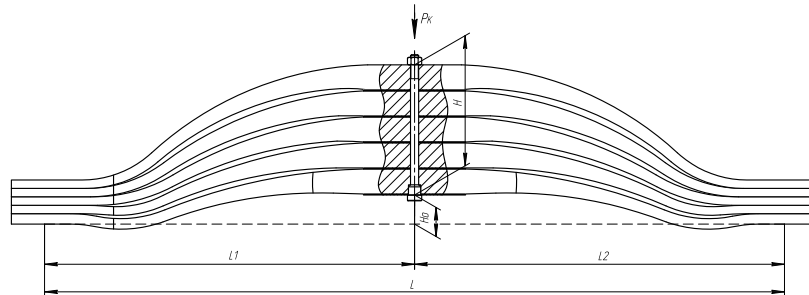

Total weight, kilos	181,1
Maximum load, Pk, tons	19

Front leaf spring for Scania PGRT-series 5 leaves

ChMW number **902805SC-2863382-2902012-10**

OEM	2863382
SPRINGER	690007596
Schomaecker	90142000
Weweler	F010T201ZA75

L, mm	1820
L1, mm	910
L2, mm	910
H, mm	150
Ho, mm	115
D1, mm	58
d1, mm	24
D2, mm	58
d2, mm	24
Wid., mm	90