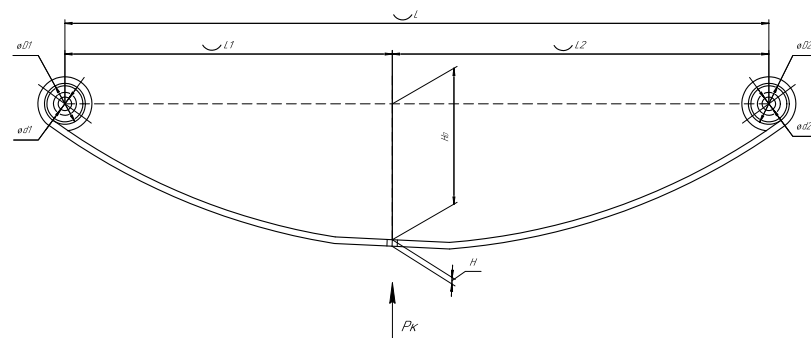

Total weight, kilos	7,1

Rear leaf spring for a SevZapSpetsMach trailer 2 leaves

ChMW number **902402TR-2912012**

OEM **902402TR-2912012**

CHUSOVSKAYA
RESSORA 690000725

L, mm	850
L1, mm	425
L2, mm	425
H, mm	52
Ho, mm	50
D1, mm	38
d1, mm	30
Wid., mm	90