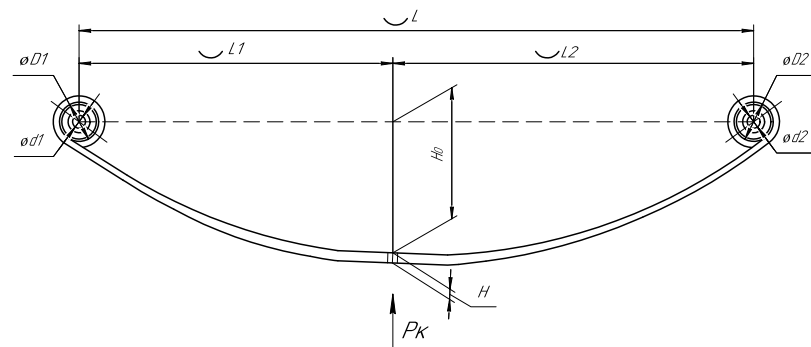

Rear leaf spring for a SPARTAK trailer 1 leaf

ChMW number **751301TR-2912012-02-10**

OEM **751301TR-2912012-02-10**

CHUSOVSKAYA
RESSORA 690007308

L, mm	954
L1, mm	447
L2, mm	507
H, mm	13
Ho, mm	167
D1, mm	50
d1, mm	16,5
D2, mm	50
d2, mm	16,5
Wid., mm	75

Total weight, kilos	8,4
Maximum load, Pκ, tons	0,4

Rear leaf spring for a SPARTAK trailer 1 leaf

ChMW number **750801TR-2912012-10**

OEM **750801TR-2912012-10**

CHUSOVSKAYA
RESSORA 690007332

L, mm	954
L1, mm	447
L2, mm	507
H, mm	8
Ho, mm	167
D1, mm	50
d1, mm	16,5
D2, mm	50
d2, mm	16,5
Wid., mm	75