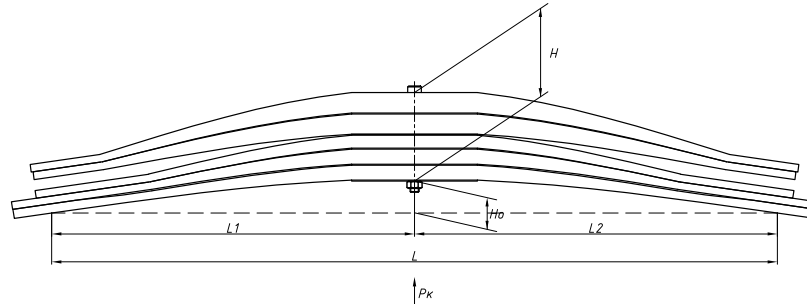

ChMW number **1003105MN-2912012**

OEM **81434026739**

SPRINGER **690004582**

Schomaecker **72929000**

Weweler **F088T326ZA70**

L, mm	1500
L1, mm	750
L2, mm	750
H, mm	187
Ho, mm	68
D1, mm	25
Wid., mm	100

Total weight, kilos **156,6**