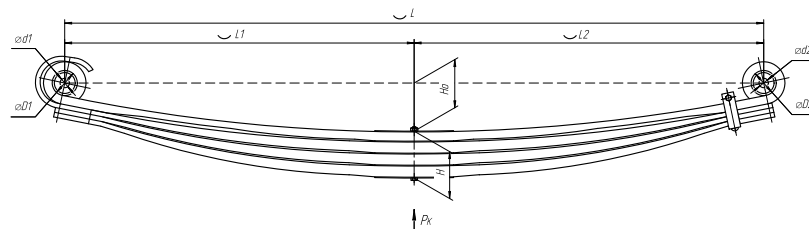

Total weight, kilos	101,1
Maximum load, Pk, tons	4,18

Front leaf spring for KAMAZ 6580 4 leaves

ChMW number **902404KZ-2902012-30**

OEM **6580-2902012-30**

CHUSOVSKAYA **690007546**
RESSORA

L, mm	1800
L1, mm	900
L2, mm	900
H, mm	119
Ho, mm	118
D1, mm	63
d1, mm	24
D2, mm	63
d2, mm	24
Wid., mm	90