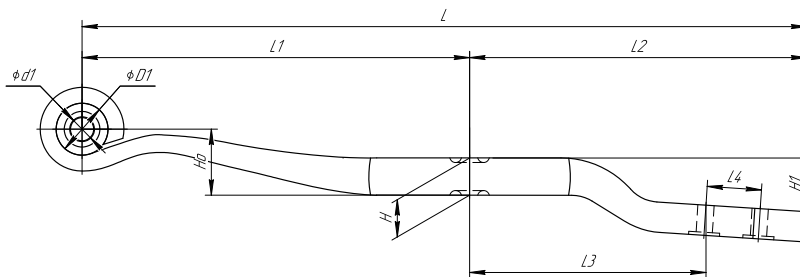

▼ SEPARATE LEAVES

Trailing arm for SAF an analogue for 3149005901

ChMW number 1004801SF-3149005901

OEM	3149005901
SPRINGER	690007532
Schomaecker	88616800
Weweler	F188Z051ZA75

L, mm	935
L1, mm	500
L2, mm	435
L3, mm	305
L4, mm	70
H, mm	48
Ho, mm	85
D1, mm	67,5
d1, mm	30
Wid., mm	100