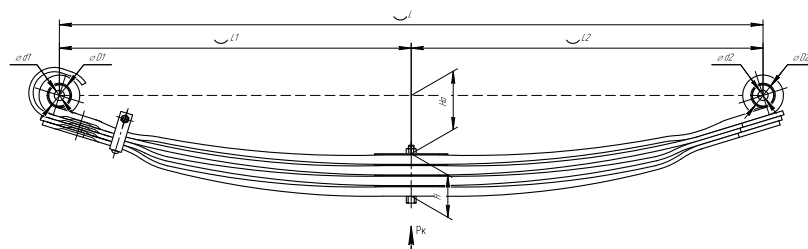

Front leaf spring for Mercedes Actros 1831-1850, 4140-4148 4 leaves

ChMW number 902304MS-3200502-2902012-10

OEM	A6593200502
SPRINGER	690007397
Schomaecker	33666000
Weweler	F020T595ZA75

L, mm	1800
L1, mm	900
L2, mm	900
H, mm	104
Ho, mm	143
D1, mm	60
d1, mm	24,5
D2, mm	60
d2, mm	24,5
Wid., mm	90