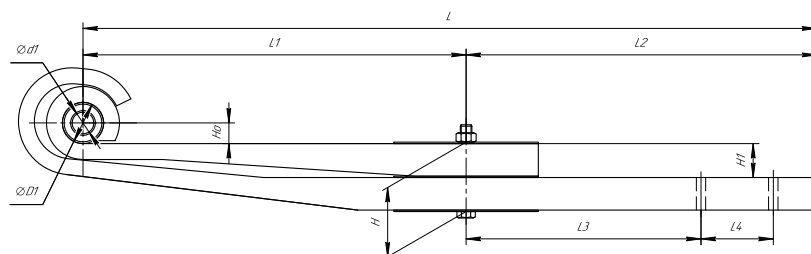

▼ SEPARATE LEAVES

Front leaf spring for a 887B(M) trailer 2 leaves

ChMW number 887B(M)-2902012-02

OEM 887B(M)-2902012-02
CHUSOVSKAYA 690003581
RESSORA

L, mm	1050
L1, mm	525
L2, mm	525
H, mm	45
Ho, mm	102
D1, mm	28,2
d1, mm	22
Wid., mm	65

Total weight, kilos	18
Maximum load, Pk, tons	1,6

Trailing arm for a MAZ 9758 trailer 2 leaves

ChMW number 9758T-2912012-11

OEM 9758T-2912012-11
CHUSOVSKAYA 690004285
RESSORA

L, mm	1015
L1, mm	530
L2, mm	485
L3, mm	325
L4, mm	100
H, mm	96
Ho, mm	29
H1, mm	47
D1, mm	57
d1, mm	30
Wid., mm	100

Total weight, kilos	59,3

Rear leaf spring for a 9002 trailer 2 leaves

ChMW number 9002-2912012

OEM 9002-2912012
CHUSOVSKAYA 690004849
RESSORA

L, mm	1250
L1, mm	625
L2, mm	625
H, mm	52
Ho, mm	125
D1, mm	37,7
d1, mm	30
Wid., mm	90

Total weight, kilos	32,1
Maximum load, Pk, tons	2,5