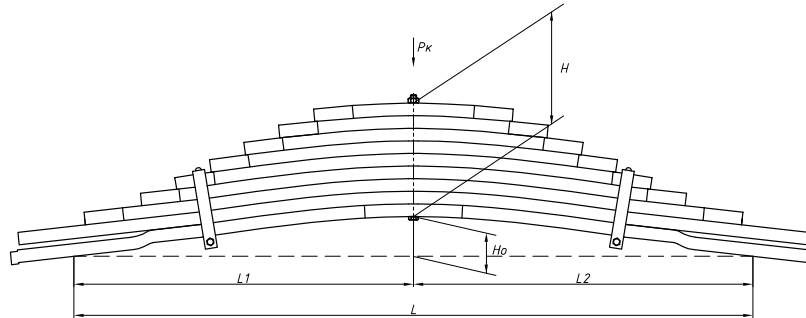

ChMW number 902609VV-2912012

OEM	7420725653
SPRINGER	690000262
Schomaecker	09635000
Weweler	A022T410ZA70

L, mm	1400
L1, mm	700
L2, mm	700
H, mm	234
Ho, mm	56
Wid., mm	90

Total weight, kilos	153,6
Maximum load, Pk, tons	11,5