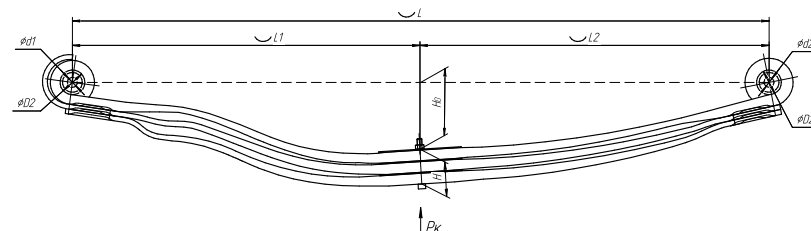

L, mm	1720
L1, mm	860
L2, mm	860
H, mm	84
Ho, mm	150
D1, mm	60
d1, mm	24
D2, mm	60
d2, mm	24
Wid., mm	90

Total weight, kilos	81,9
Maximum load, Pk, tons	4,19