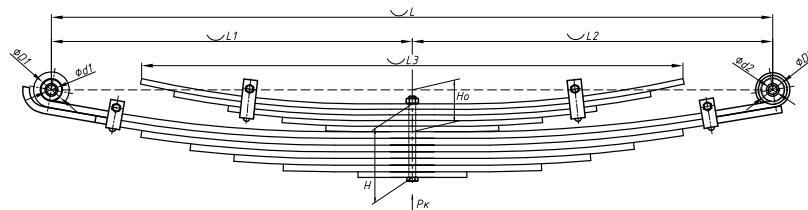

Total weight, kilos	48,3
Maximum load, Pk, tons	2,4

Rear leaf spring for Isuzu NQR71-75 12 leaves

ChMW number **701212IS-2912012-01-10**

OEM	8971223820
SPRINGER	690004737

L, mm	1350
L1, mm	675
L2, mm	675
L3, mm	980
H, mm	133
Ho, mm	70
D1, mm	40
d1, mm	18
D2, mm	43
d2, mm	19
Wid., mm	70