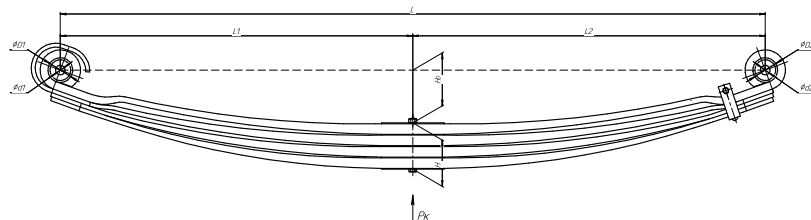

Total weight, kilos	111
Maximum load, Pk, tons	5,51

▼ **SEPARATE LEAVES**

Front leaf spring for KAMAZ 6580 4 leaves

ChMW number **902704KZ-2902012-20**

OEM 6580-2902012-20

CHUSOVSKAYA RESSORA 690007572

L, mm	1800
L1, mm	900
L2, mm	900
H, mm	118
Ho, mm	135
D1, mm	64,1
d1, mm	24
D2, mm	64,1
d2, mm	24
Wid., mm	90