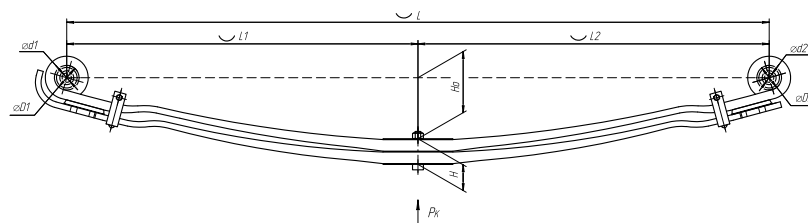

▼ SEPARATE LEAVES

Front leaf spring for MAN TGA 2 leaves

ChMW number **903002MN-6258-2902012-10**

OEM	81434026258
SPRINGER	690007362
Schomaecker	72988000
Weweler	F088T375ZA75

L, mm	1850
L1, mm	925
L2, mm	925
H, mm	66
Ho, mm	145
D1, mm	64
d1, mm	24
D2, mm	64
d2, mm	24
Wid., mm	90