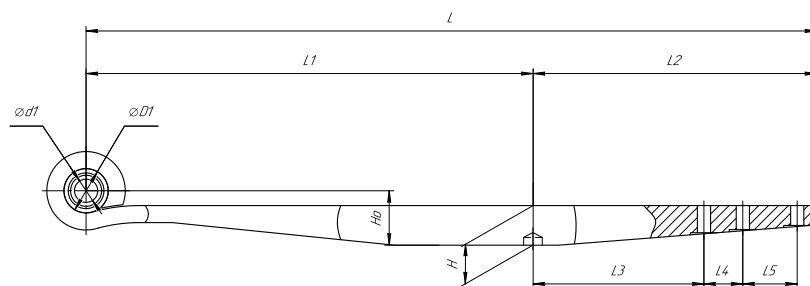

L, mm	940
L1, mm	575
L2, mm	365
L3, mm	220
L4, mm	50
L5, mm	70
H, mm	51
Ho, mm	70
D1, mm	56,5
d1, mm	30
Wid., mm	100

Total weight, kilos	34,8
---------------------	------

Trailing arm for BPW an analogue for 05.082.13.75.1