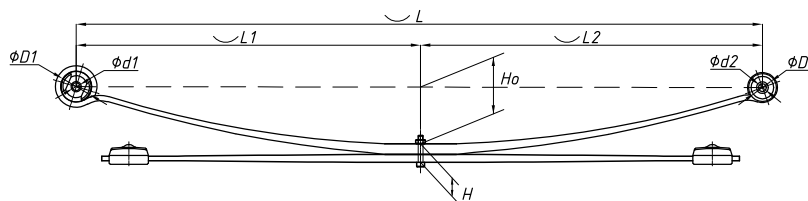

L, mm	1425
L1, mm	715
L2, mm	710
H, mm	38
Ho, mm	125
D1, mm	64
d1, mm	16
D2, mm	40
d2, mm	16,2
Wid., mm	70

Total weight, kilos	24,8
Maximum load, Pk, tons	0,7

Rear leaf spring for Peugeot Boxer 3, Fiat Ducato 250 2 leaves