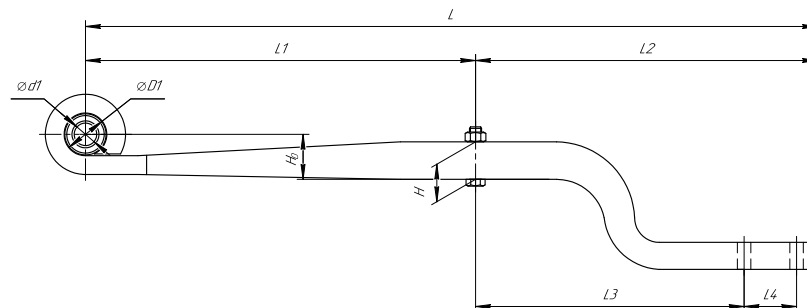

Total weight, kilos **38,9**

Trailing arm for TONAR an analogue for 4533169708 2 leaves

ChMW number **1003802TH**

OEM **4533169708**
CHUSOVSKAYA **690000692**
RESSORA

L, mm	970
L1, mm	500
L2, mm	470
L3, mm	320
L4, mm	50
L5, mm	70
H, mm	82
Ho, mm	70
D1, mm	56,5
d1, mm	30
Wid., mm	100