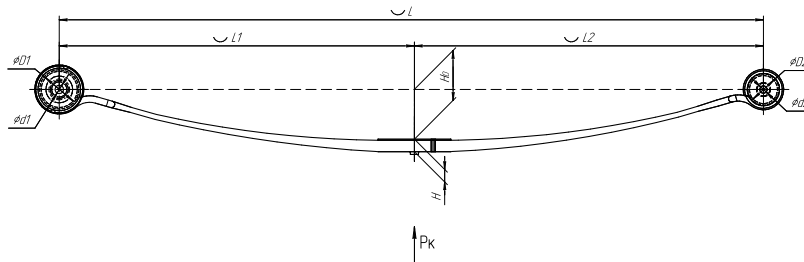

Rear leaf spring for Ford Transit 1 leaf

ChMW number **602201FD-2912012-L-10**

OEM	2363004
SPRINGER	690007471
Schmaecker	56504300

L, mm	1376
L1, mm	694
L2, mm	682
H, mm	24
Ho, mm	96
D1, mm	69,5
d1, mm	16,2
D2, mm	50
d2, mm	14,2
Wid., mm	60