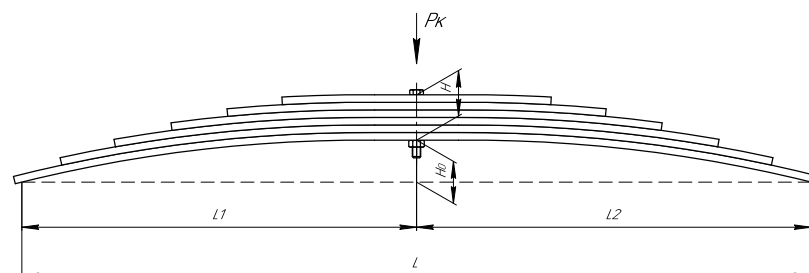

Rear leaf spring for a MAGAS trailer 6 leaves

ChMW number **650906MF-2912012**

OEM **650906MF-2912012**

CHUSOVSKAYA **690003017**
RESSORA

L, mm	940
L1, mm	470
L2, mm	470
H, mm	54
Ho, mm	50
Wid., mm	65

Total weight, kilos	17,9
Maximum load, Pk, tons	0,8

Rear leaf spring for a 456505 trailer 6 leaves

ChMW number **456506-2912012-10**

OEM **456506-2912012-10**

CHUSOVSKAYA **690004332**
RESSORA

L, mm	993
L1, mm	496,5
L2, mm	496,5
H, mm	36
Ho, mm	130
D1, mm	30
d1, mm	28,5
D2, mm	30
d2, mm	28,5
Wid., mm	44