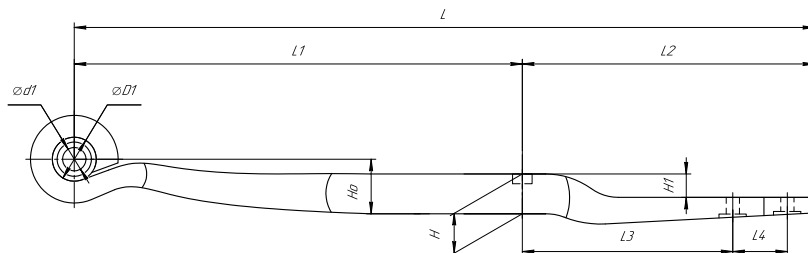

Trailing arm for BPW an analogue for 05.082.13.67.0

ChMW number 1005101BW-D-13.67.0

OEM	05.082.13.67.0
SPRINGER	690005073

L, mm	950
L1, mm	575
L2, mm	375
L3, mm	270
L4, mm	70
H, mm	51
Ho, mm	70
H1, mm	30
D1, mm	56,5
d1, mm	30
Wid., mm	100