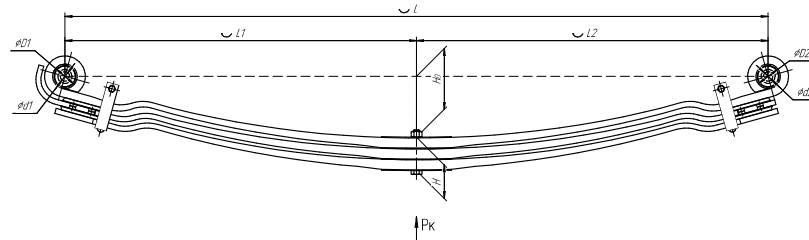

ChMW number **902603MN-2902012-10**

L, mm	1850
L1, mm	925
L2, mm	925
H, mm	86
Ho, mm	160
D1, mm	63
d1, mm	24
D2, mm	63
d2, mm	24
Wid., mm	90

OEM	81434026217
SPRINGER	690004927
Schomaecker	72930000
Weweler	F088T367ZA75