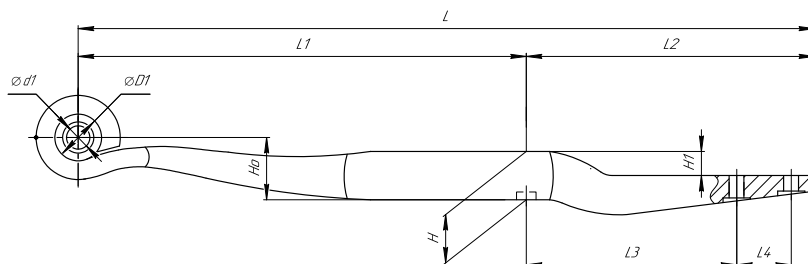

Trailing arm for BPW an analogue for 05.082.13.96.0

ChMW number 706201BW-13.96.0

OEM	05.082.13.96.0
SPRINGER	690005450
Schomaecker	88170600
Weweler	F179Z256ZA75

L, mm	945
L1, mm	575
L2, mm	370
L3, mm	270
L4, mm	70
H, mm	62
Ho, mm	80
H1, mm	30
D1, mm	59,5
d1, mm	30
Wid., mm	70