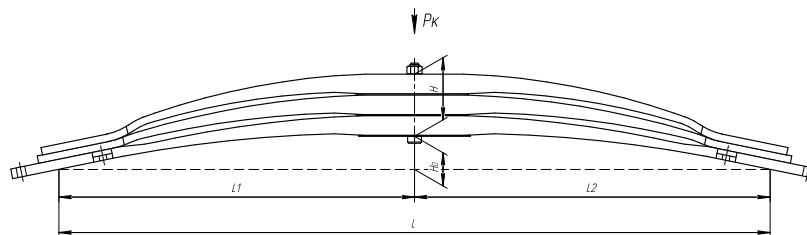

Rear leaf spring for Mercedes Actros 3331-3360 3 leaves

ChMW number **1004003MS-2912012**

OEM	A9483201305
SPRINGER	690005044
Schomaecker	33881000
Weweler	F020T964ZA70

L, mm	1460
L1, mm	730
L2, mm	730
H, mm	127,5
Ho, mm	68
Wid., mm	100