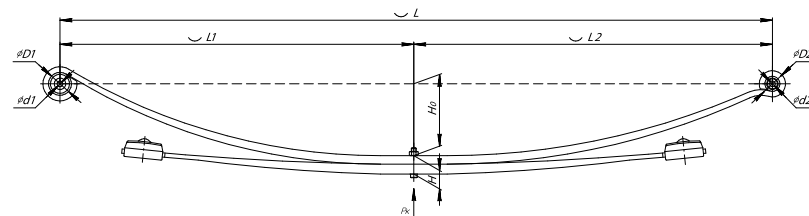

L, mm	1490
L1, mm	740
L2, mm	750
H, mm	38,5
Ho, mm	150
D1, mm	50
d1, mm	12
D2, mm	31
d2, mm	12
Wid., mm	70

Total weight, kilos	24,1
---------------------	-------------

▼ SEPARATE LEAVES

Rear leaf spring for Mercedes Sprinter 509-519 3 leaves