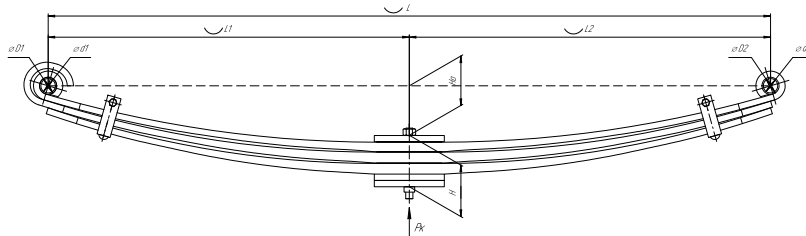

Total weight, kilos	32,8
Maximum load, Pk, tons	1,8

Front leaf spring for Isuzu FVR34 3 leaves

ChMW number **802103IS-2902012-10**

OEM	8980694830
SPRINGER	690007389

L, mm	1600
L1, mm	800
L2, mm	800
H, mm	113,6
Ho, mm	133
D1, mm	37
d1, mm	32
D2, mm	37,7
d2, mm	32
Wid., mm	80