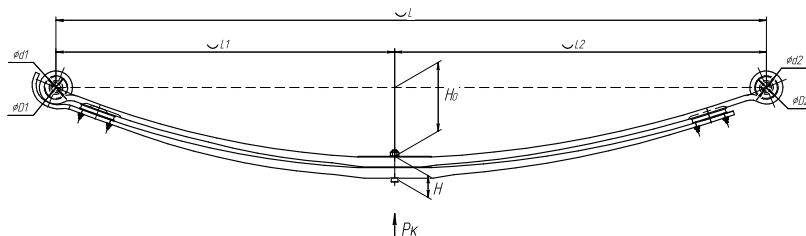

Front leaf spring for Mercedes Atego 1214-1228 2 leaves

ChMW number **802402MS-2902012-10**

OEM	A9743200102
SPRINGER	690005074
Schomaecker	33840000
Weweler	F020T787ZA75

L, mm	1800
L1, mm	860
L2, mm	940
H, mm	54
Ho, mm	170
D1, mm	54
d1, mm	18
D2, mm	54
d2, mm	18
Wid., mm	80