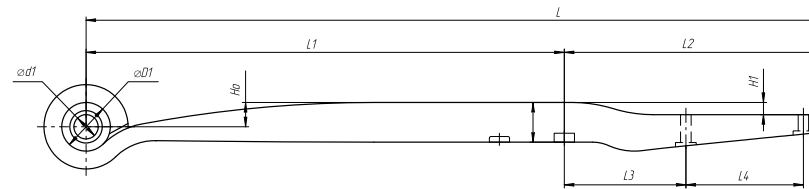

Total weight, kilos **39,8**

Trailing arm for Schmitz an analogue for 1188344

ChMW number **1004901Smz-1188344**

OEM	1188344
SPRINGER	690007341
Schomaecker	26612100
Weweler	FO01A037PK75

L, mm	905
L1, mm	590
L2, mm	315
L3, mm	150
L4, mm	145
H, mm	48
Ho, mm	30
H1, mm	15
D1, mm	60
d1, mm	30
Wid., mm	100