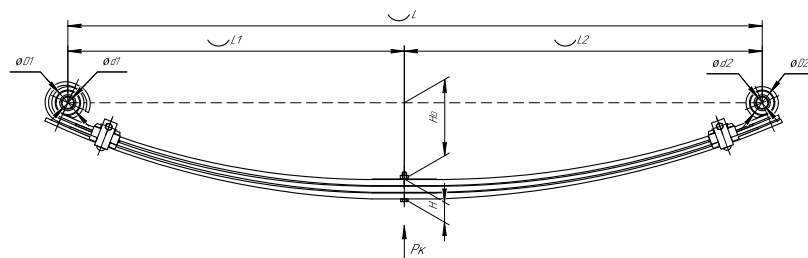

OEM **3163-2912010-02**

CHUSOVSKAYA **690007429**
RESSORA

L, mm	1350
L1, mm	650
L2, mm	700
H, mm	37,2
Ho, mm	142
D1, mm	45
d1, mm	21,4
D2, mm	45
d2, mm	21,4
Wid., mm	60

Total weight, kilos	17,3
Maximum load, Pk, tons	0,55