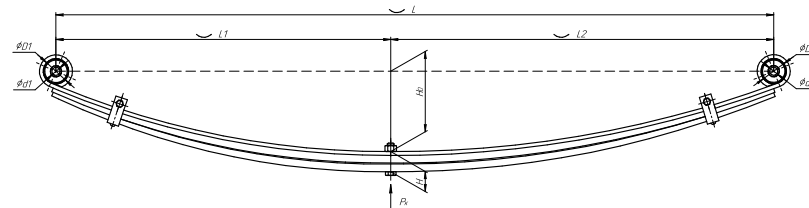

Rear leaf spring for GAZ 2705, 3221, 3302 3 leaves

ChMW number **3221-2912010-004**

OEM **3221-2912010-04**

CHUSOVSKAYA **690004864**
RESSORA

L, mm	1500
L1, mm	700
L2, mm	800
H, mm	40,8
Ho, mm	171
D1, mm	53
d1, mm	17
D2, mm	53
d2, mm	17
Wid., mm	75