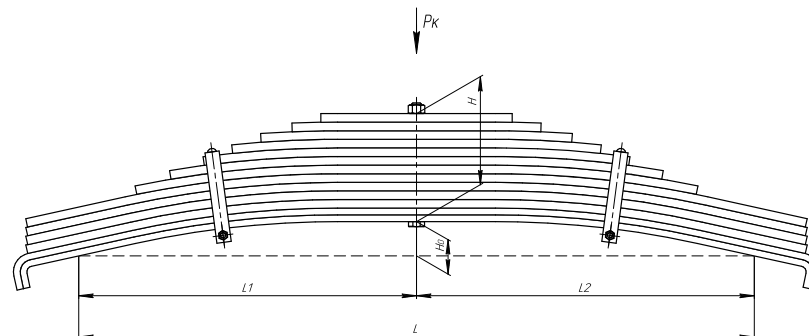

ChMW number **1201413TR-2912012**

OEM **1201413TR-2912012**

CHUSOVSKAYA **690005269**
RESSORA

L, mm	1413
L1, mm	706,5
L2, mm	706,5
H, mm	226
Ho, mm	72
Wid., mm	120

Total weight, kilos	246,8
Maximum load, Pk, tons	11,5