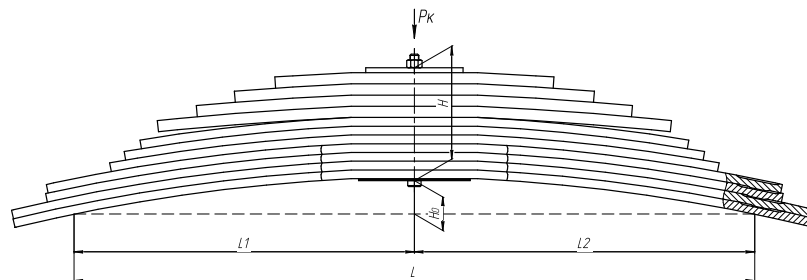

OEM **81434026725**

SPRINGER **690005336**

Schomaecker **72991000**

Weweler **A088T364ZA70**

L, mm	1400
L1, mm	700
L2, mm	700
H, mm	236
Ho, mm	68
Wid., mm	100

Total weight, kilos **196,2**

Maximum load, Pk, tons **13**