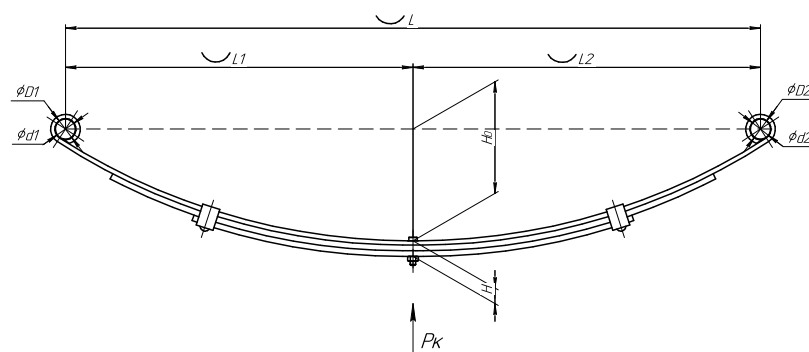

Rear leaf spring for an AL-KO trailer 3 leaves

ChMW number **450603-2912012**

OEM **450603-2912012**

CHUSOVSKAYA
RESSORA **690004008**

L, mm	984
L1, mm	492
L2, mm	492
H, mm	22
Ho, mm	158
D1, mm	30
d1, mm	28,5
D2, mm	30
d2, mm	28,5
Wid., mm	45

Total weight, kilos	6,9
Maximum load, Pk, tons	0,234