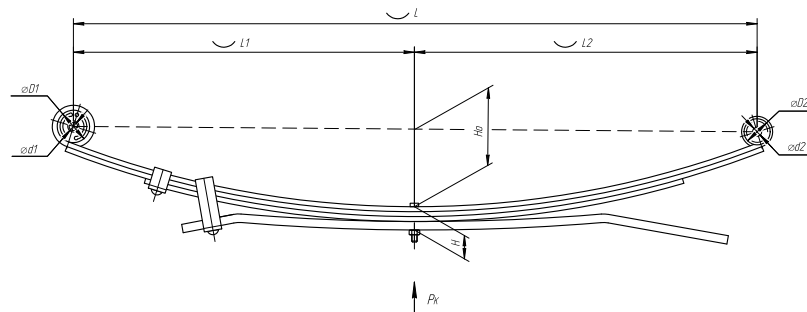

Total weight, kilos	341,8
Maximum load, Pk, tons	11

Rear leaf spring for Daewoo Damas 4 leaves

ChMW number **500704DW-94583341D-2912012-10**

OEM	94583341D
SPRINGER	690007519

L, mm	995
L1, mm	497,5
L2, mm	497,5
H, mm	32
Ho, mm	110
D1, mm	46
d1, mm	12,2
D2, mm	30
d2, mm	12,8
Wid., mm	50