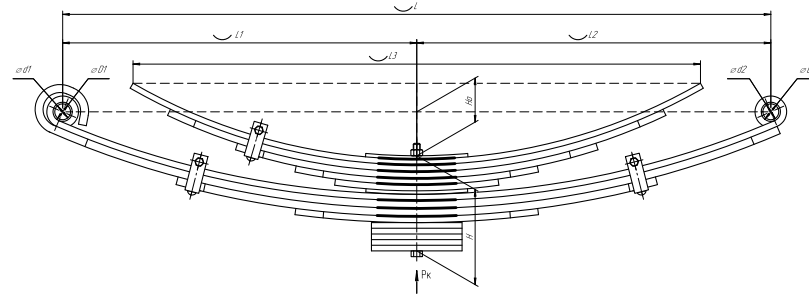

Total weight, kilos	56,8
---------------------	-------------

▼ **SEPARATE LEAVES**

Rear leaf spring for Nissan Navara D40 4 leaves

ChMW number **600804NS-2912012-10**

OEM	55020EB300
SPRINGER	690004809

L, mm	1400
L1, mm	670
L2, mm	730
H, mm	44
Ho, mm	121
D1, mm	39
d1, mm	14
D2, mm	31
d2, mm	18
Wid., mm	60