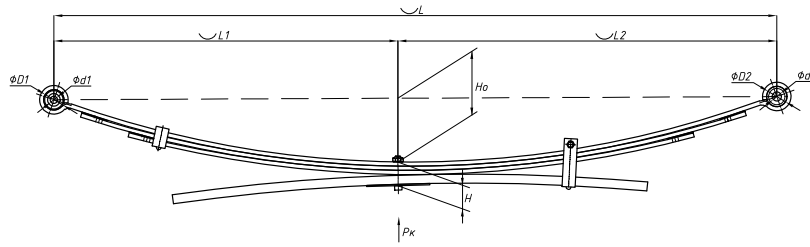

Total weight, kilos	56,8
---------------------	-------------

▼ **SEPARATE LEAVES**

Rear leaf spring for Nissan Navara D40 4 leaves

ChMW number **600804NS-2912012-10**

OEM	55020EB300
SPRINGER	690004809

L, mm	1400
L1, mm	670
L2, mm	730
H, mm	44
Ho, mm	121
D1, mm	39
d1, mm	14
D2, mm	31
d2, mm	18
Wid., mm	60